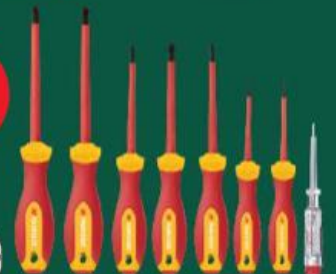

8
kusů

Sada šroubováků
pro bezpečnou práci
na dílech pod napětím
až do 1 000 V
z vysoce kvalitní
chrom-vanadové oceli
cena za 1 sadu

AKCE!
pouze
129,90

Aku
šroubovák 4V
PASD 4 C3
s akumulátorem
a nabíječkou
pravý/ levý chod
integrovane pracovní
LED světlo
cena za 1 kus

✓ včetně příslušenství

AKCE!
pouze
399,90