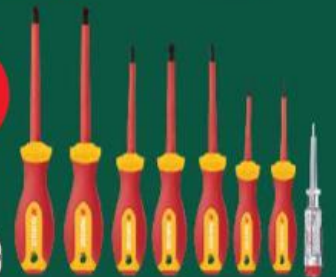

8
kusů

Sada šroubováků
pro bezpečnou práci
na dílech pod napětím
až do 1 000 V
z vysoce kvalitní
chrom-vanadové oceli
cena za 1 sadu

AKCE!
pouze
129,90

3
YEAR
JAHRE
ROKY
ГОДИНЕ
LATA
ANI
ГОДИНИ

Aku
šroubovák 4V
PASD 4 C3
s akumulátorem
a nabíječkou
pravý/ levý chod
integrované pracovní
LED světlo
cena za 1 kus

✓ včetně příslušenství

AKCE!
pouze
399,90