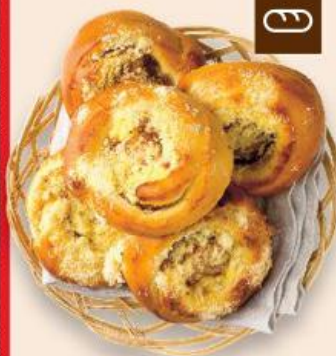

## VYZKOUŠEJTE NAŠE NOVINKY

**Kaiserka se  
Iněným semínkem**  
běžné pečivo pšeničné  
ze zmrazeného  
polotovaru  
50 g  
(=100 g 5,00)

**AKCE!**

pouze

**2,50**

**Koláč Kubík  
meruňkovotvarohový**  
jemné pečivo  
rozmrazeno  
90 g  
(=100 g 16,56)

**AKCE!**

pouze

**14,90**

**AKCE!**

pouze

**39,90**

**Kvasko vícezrný chléb**  
ze zmrazeného polotovaru  
505 g  
(=100 g 7,91)

**Koláč s jablky  
a maracujou**  
jemné pečivo  
ze zmrazeného  
polotovaru  
90 g  
(=100 g 15,45)