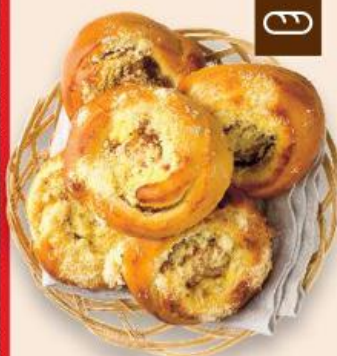

**Koláč Kubík
meruňkovo-
tvarohový**
jemné pečivo
rozmrazeno
90 g
(=100 g 16,56)

AKCE!

pouze

14,90