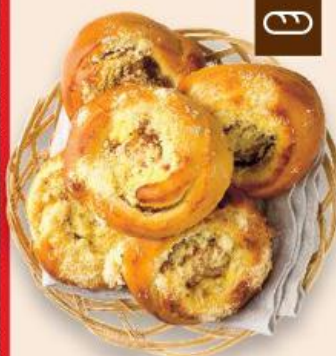

## VYZKOUŠEJTE NAŠE NOVINKY

**Kaiserka se  
Iněným semínkem**  
běžné pečivo pšeničné  
ze zmrazeného  
polotovaru  
50 g  
(=100 g 5,00)

**AKCE!**

pouze

**2,50**

**Koláč Kubík  
meruňkovo-  
tvarohový**  
jemné pečivo  
rozmrazeno  
90 g  
(=100 g 16,56)

**AKCE!**

pouze

**14,90**

**AKCE!**

pouze

**39,90**

**Kvasko vícezrný chléb**  
ze zmrazeného polotovaru  
505 g  
(=100 g 7,91)

**Koláč s jablky  
a maracujou**  
jemné pečivo  
ze zmrazeného  
polotovaru  
90 g  
(=100 g 15,45)