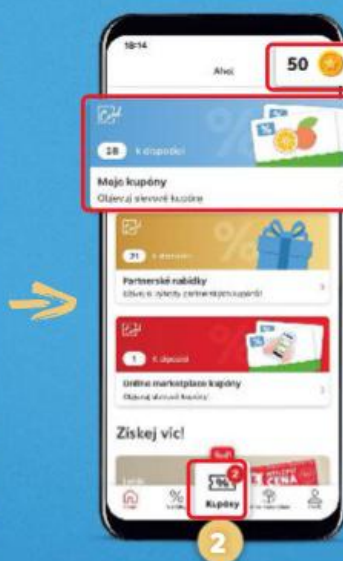

**-22%**

~~67,90~~  
**52,90**

**Card** **-33%**  
**44,90**

# ZÍSKEJTE AŽ 50% SLEUVU S KAUFLAND CARD KUPÓNY V APLIKACI

**AKTIVUJTE  
SI KUPÓNY  
VE VAŠEM  
MOBILU**

Stáhněte si aplikaci  
Kaufland, registrujte se  
a získáte 50 bodů

Přejděte do sekce  
Moje kupóny