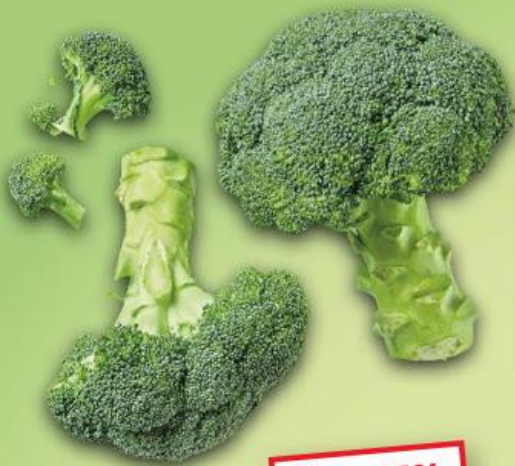

Po-Út start týdne

OD 24. 2. DO 25. 2.

UŠETŘETE AŽ

-45%

Brokolice
dovoz Španělsko/
Itálie
500 g balení

-45%
39,90
21,90