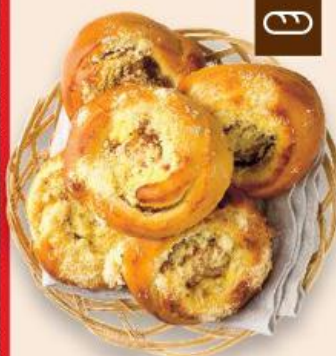

pouze

219,90

NABÍDKA TÝDNE

VYZKOUŠEJTE NAŠE NOVINKY

**Kaiserka se
Iněným semínkem**
běžné pečivo pšeničné
ze zmrazeného
polotovaru
50 g
(=100 g 5,00)

AKCE!

pouze

2,50