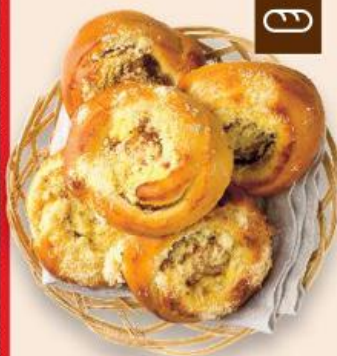

NABÍDKA TÝDNE

VYZKOUŠEJTE NAŠE NOVINKY

**Kaiserka se
Iněným semínkem**
běžné pečivo pšeničné
ze zmrazeného
polotovaru
50 g
(=100 g 5,00)

AKCE!

pouze

2,50

**Koláč Kubík
meruňkovo-
tvarohový**
jemné pečivo
rozmrazeno
90 g
(=100 g 16,56)

AKCE!

pouze

14,90

AKCE!

pouze

39,90

Kvasko vícezrný chléb
ze zmrazeného polotovaru
505 g
(=100 g 7,91)

**Koláč s jablky
a maracujou**
jemné pečivo
ze zmrazeného
polotovaru
90 g
(=100 g 15,45)