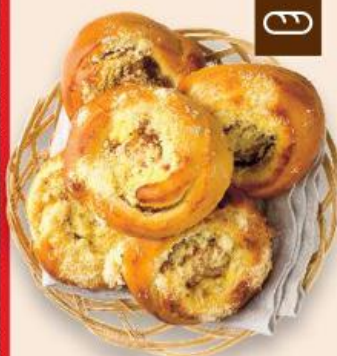

219,90

NABÍDKA TÝDNE

VYZKOUŠEJTE NAŠE NOVINKY

**Kaiserka se
Iněným semínkem**
běžné pečivo pšeničné
ze zmrazeného
polotovaru
50 g
(=100 g 5,00)

AKCE!

pouze

2,50

**Koláč Kubík
meruňkovo-
tvarohový**
jemné pečivo
rozmrazeno
90 g
(=100 g 16,56)

AKCE!

pouze

14,90

AKCE!

pouze

39,90

Kvasko vícezrný chléb
ze zmrazeného polotovaru
505 g
(=100 g 7,91)

**Koláč s jablky
a maracujou**
jemné pečivo
ze zmrazeného
polotovaru
90 g
(=100 g 15,45)