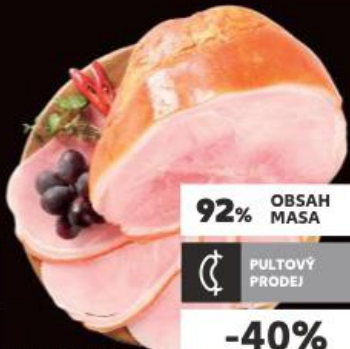

LE & CO
Pražská
šunka
výběrová
100 g

92% OBSAH MASA
-40%
~~31,90~~
18,90