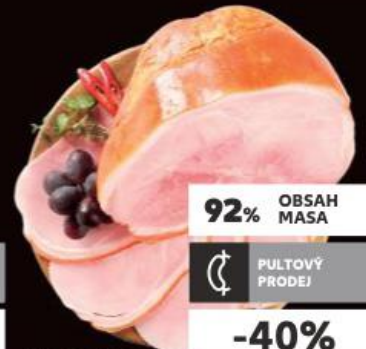

LE & CO
Pražská
šunka
výběřová
100 g

92% OBSAH MASA
-40%
~~31,90~~
18,90