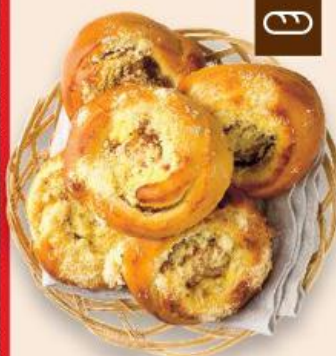

**Koláč Kubík
meruňkovo-
tvarohový**
jemné pečivo
rozmrazeno
90 g
(=100 g 16,56)

AKCE!

pouze

14,90