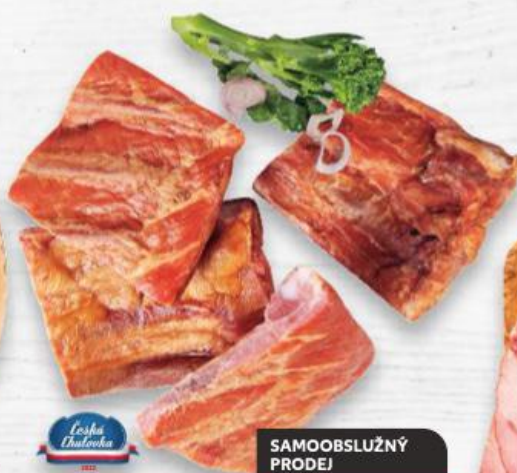

SAMOOSLUŽNÝ
PRODEJ

-16%

154,90

129,90

**Uzená
vepřová žebírka**
uzené maso
cena za 1 kg