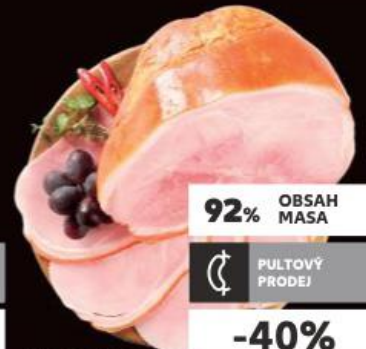

LE & CO
Pražská
šunka
výběrová
100 g

92% OBSAH MASA
-40%
~~31,90~~
18,90