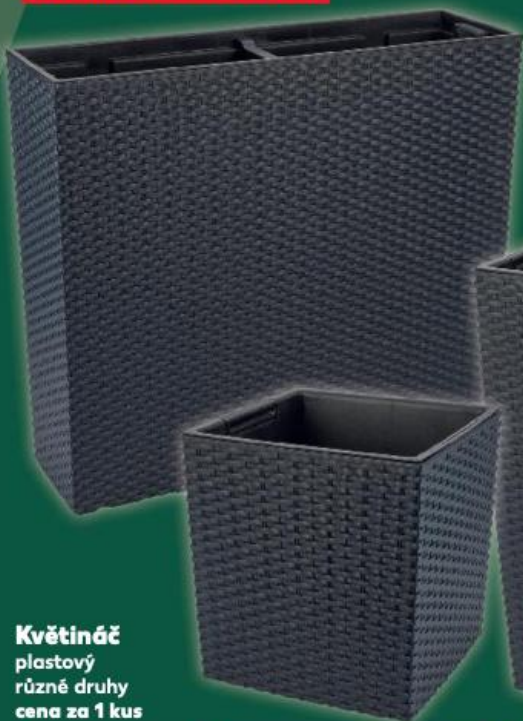

TENTO TÝDEN NOVĚ

OD STŘEDY 19. 2.

✓ rozměry: 5 x 0,8 m

Netkaná krycí textilie/
textilie na rajčata
pro ochranu mladých rostlin
různé druhy
cena za 1 kus

✓ rozměry: 5 x 1,5 m

✓ rozměry: 5 x 1,5 m

AKCE!

pouze
39,90

Tkaná
mulčovací
textilie
rozměry: 2 x 5 m/
10 x 1 m
různé druhy
cena za 1 kus

AKCE!

pouze
99,90

PARKSIDE®

**ZVLÁDNETE
TO!**

✓ délka čepele: 20 cm

✓ rozměry: 58 x 18 x 49,8 cm

Skládací zahradní pila
průměr větve: max. 6 cm
pogumovaná, ergonomická
rukojeť
cena za 1 kus

AKCE!

pouze
99,90

AKCE!

pouze
59,90

**Chránič
kolen**

rozměry:
39 x 20 x 4 cm
různé barvy
cena za 1 kus

-16%

~~119,90~~
99,90

Tkaná
mulčovací
textilie
rozměry: 2 x 3 m
cena za 1 kus

Květináč
plastový
různé druhy
cena za 1 kus

AKCE!

✓ rozměry:
26,2 x 26,2 x 26,6 cm

✓ rozměry:
26,5 x 26,5 x 50 cm

od
199,90

rozměry:
26,2 x 26,2 x 26,6 cm **199,90**
26,5 x 26,5 x 50 cm **349,90**
58 x 18 x 49,8 cm **399,90**

Vyvýšený záhon
plastový
se zátkou pro odtok vody
cena za 1 kus

AKCE!

pouze
499,90

✓ rozměry: 60 x 25 x 46 cm