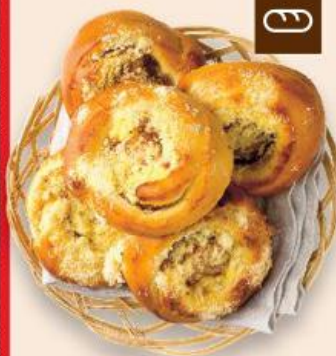

NABÍDKA TÝDNE

VYZKOUŠEJTE NAŠE NOVINKY

**Kaiserka se
Iněným semínkem**
běžné pečivo pšeničné
ze zmrazeného
polotovaru
50 g
(=100 g 5,00)

AKCE!

pouze

2,50

**Koláč Kubík
meruňkovotvarohový**
jemné pečivo
rozmrazeno
90 g
(=100 g 16,56)

AKCE!

pouze

14,90

AKCE!

pouze

39,90

Kvasko vícezrný chléb
ze zmrazeného polotovaru
505 g
(=100 g 7,91)

**Koláč s jablky
a maracujou**
jemné pečivo
ze zmrazeného
polotovaru
90 g
(=100 g 15,45)