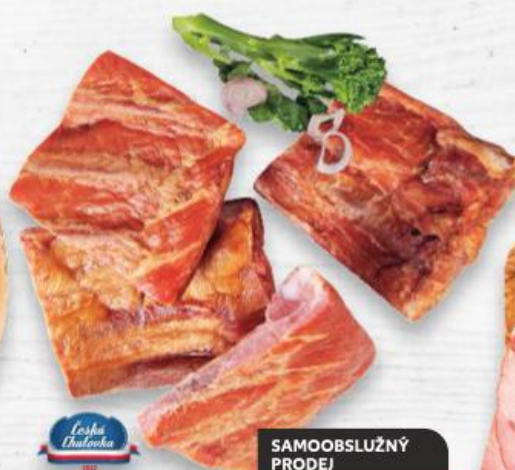

99,90

Vepřový bok bez kosti
vakuové balení
cena za 1 kg

**94 % OBSAH
MASA**

SAMOOSLUŽNÝ
PRODEJ

-36%

235,90

149,90

Anglická slanina
uzené maso
cena za 1 kg