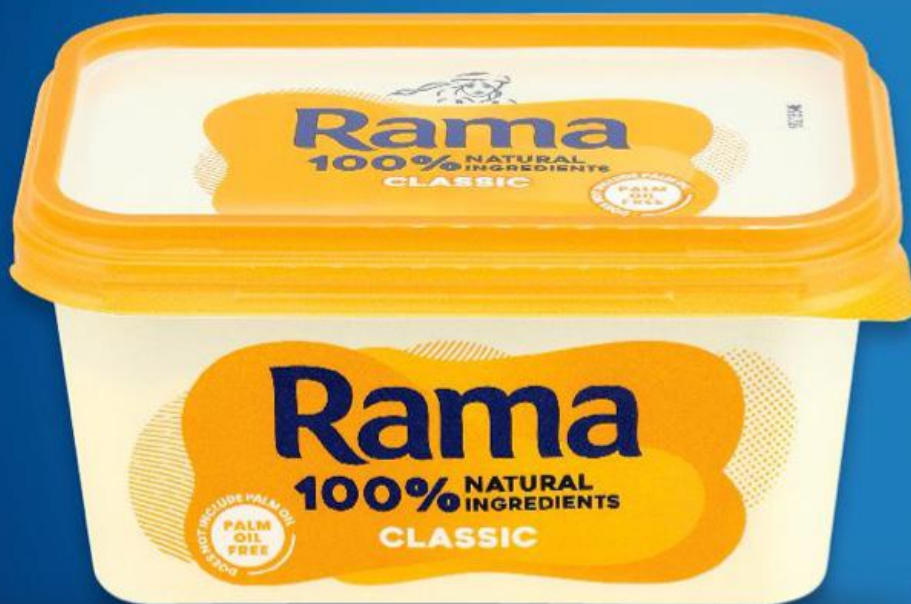

560-CZ-KW08-LFT-60_RS-1550-12

OD STŘEDY 19. 2. DO ÚTERÝ 25. 2.

VAŠE OBLÍBENÉ PRODUKTY

TRHÁKY TÝDNE

CHLAZENÉ
POTRAVINY

AKCE !

pouze

39,90