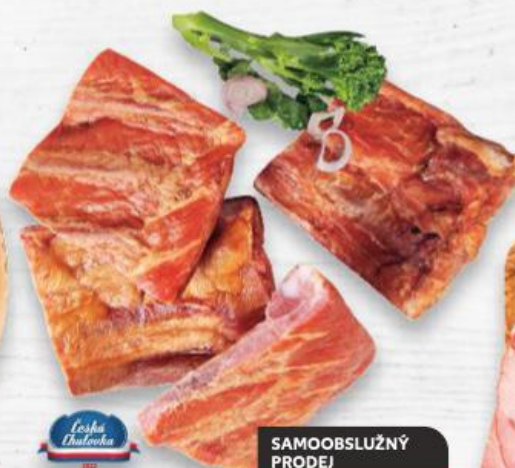

SAMOOSLUŽNÝ
PRODEJ

-16%

154,90

129,90

**Uzená
vepřová žebírka**
uzené maso
cena za 1 kg