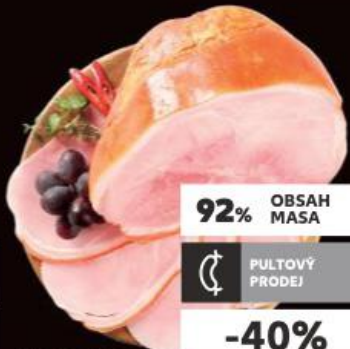

-52%
~~18,90~~
8,90

MILKO
Tvaroh
polotučný/
tučný
tuk 3,8 %/9 %
250 g
(=100 g 7,16)

-38%
~~28,90~~
17,90

JARMARK
Pařížský
salát
100 g

-29%
~~15,40~~
10,90

LE & CO
Pražská
šunka
výběrová
100 g

92% OBSAH MASA
-40%
~~31,90~~
18,90