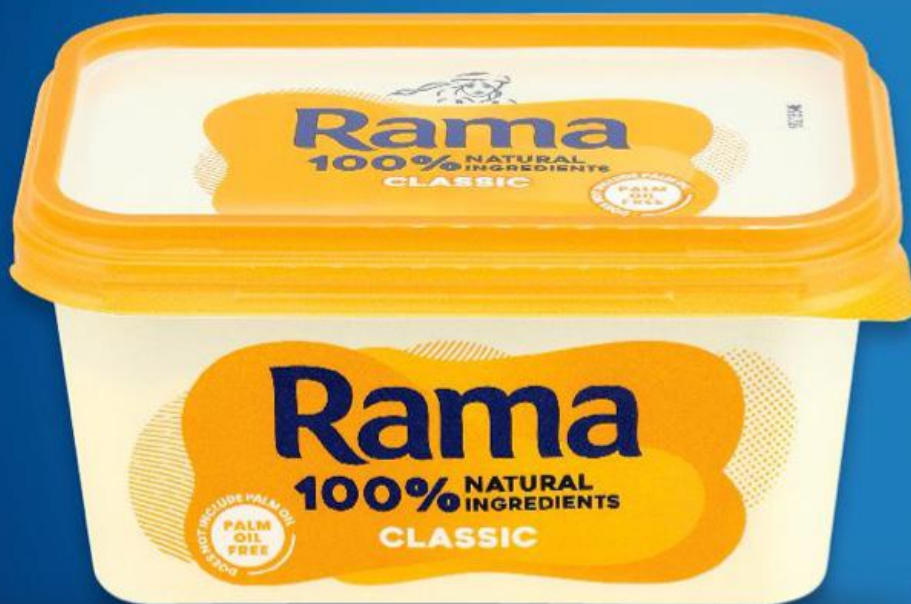

560-CZ-KW08-LFT-60_RS-7600-12

OD STŘEDY 19. 2. DO ÚTERÝ 25. 2.

VAŠE OBLÍBENÉ PRODUKTY

TRHÁKY TÝDNE

CHLAZENÉ
POTRAVINY

AKCE !

pouze

39,90