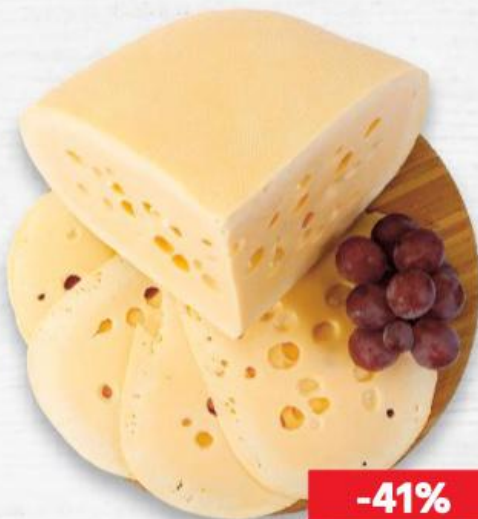

**22,90**

**UZENINY  
PŘÍBRAM**  
Čardášová klobása  
100 g

**UŠETŘETE AŽ**  
**-41%**

**VÁHALA**  
Zabijačková  
klobása  
100 g

80 % OBSAH  
MASA

**-29%**

~~23,90~~

**16,90**

**KOSTELECKÉ  
UZENINY**  
Uzená slanina  
bez kůže  
100 g

**AKCE !**

**pouze**

**19,90**

**CHODURA**  
Tyrolské párečky  
se sýrem  
100 g

**-39%**

~~28,10~~

**16,90**

**RADAMER**  
Polotvrdý sýr  
přírodní s oky  
100 g

**-41%**

~~38,90~~

**22,90**

**JIHOČESKÁ NIVA**  
Zrající sýr  
s modrou plísní uvnitř hmoty  
60%  
100 g

**-22%**

~~30,90~~

**23,90**