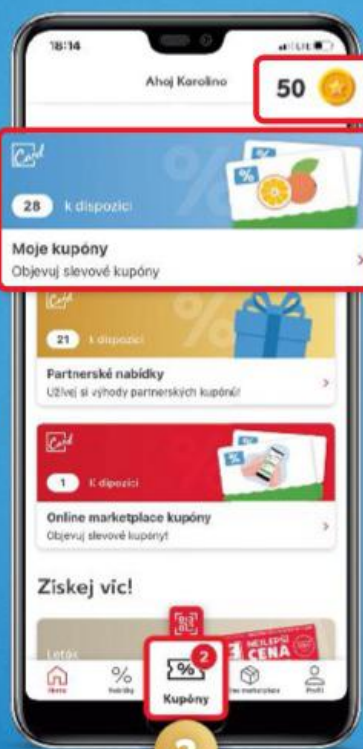

## KUPÓN TÝDNE SE SLEVOU V MOBILU

## OLIVOVÉ OLEJE

 Aktivovat za 10 bodů

[www.kauflandcard.cz/kupony](http://www.kauflandcard.cz/kupony)

# AKTIVUJTE SI KUPÓNY VE VAŠEM MOBILU

1

Stáhněte si aplikaci  
Kaufland, registrujte se  
a získáte 50 bodů

2

Přejděte do sekce  
Moje kupóny

3

Aktivujte si kupóny  
a **ušetřete!**

Obrázky jsou ilustrační.