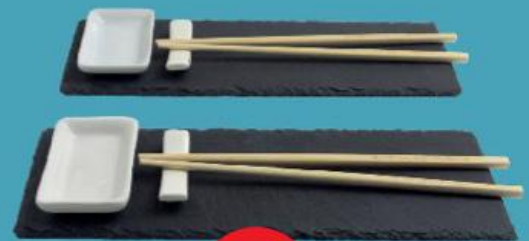

MORITZ
MORITZ
1841-2017

10
kusů

Sada na sushi
obsahuje: 2 páry hůlek
2x miska na omáčku
2x podložka pod hůlky
2x břidlicové prkénko
cena za 1 sadu

-34%*

nezávislá doporučená
spotřebitelská cena
379,-
249,90

AKCE! = zboží nabízené v našem letáku za výhodnou cenu opakovaně nebo mimořádně do vyprodání zásob. Za tiskové chyby neručíme.

* = sleva vypočtená z nezávislé doporučené spotřebitelské ceny