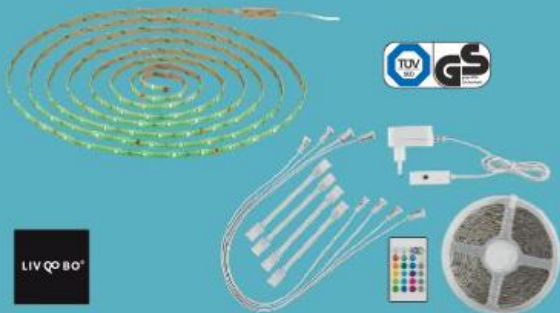

LIV GO BO*

LED Pásek

stmívatelný
samolepicí
s funkcí střídání barev
s dálkovým ovládáním
délka: 5 m
příkon: 24 W
cena za 1 kus

AKCE !

pouze
249,90