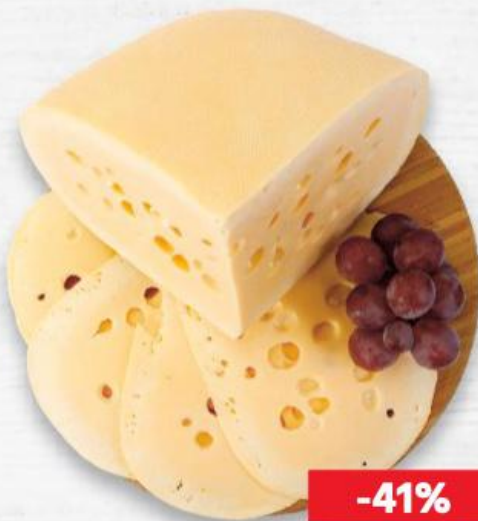

**22,90**

**UZENINY  
PŘÍBRAM**  
Čardášová klobása  
100 g

**UŠETŘETE AŽ**  
**-41%**

**VÁHALA**  
Zabijačková  
klobása  
100 g

80 % OBSAH  
MASA

**-29%**

~~23,90~~

**16,90**

**KOSTELECKÉ  
UZENINY**  
Uzená slanina  
bez kůže  
100 g

**AKCE !**

**pouze**

**19,90**

**CHODURA**  
Tyrolské párečky  
se sýrem  
100 g

**-39%**

~~28,10~~

**16,90**

**RADAMER**  
Polotvrdý sýr  
přírodní s oky  
100 g

**-41%**

~~38,90~~

**22,90**

**JIHOČESKÁ NIVA**  
Zrající sýr  
s modrou plísní uvnitř hmoty  
60%  
100 g

**-22%**

~~30,90~~

**23,90**