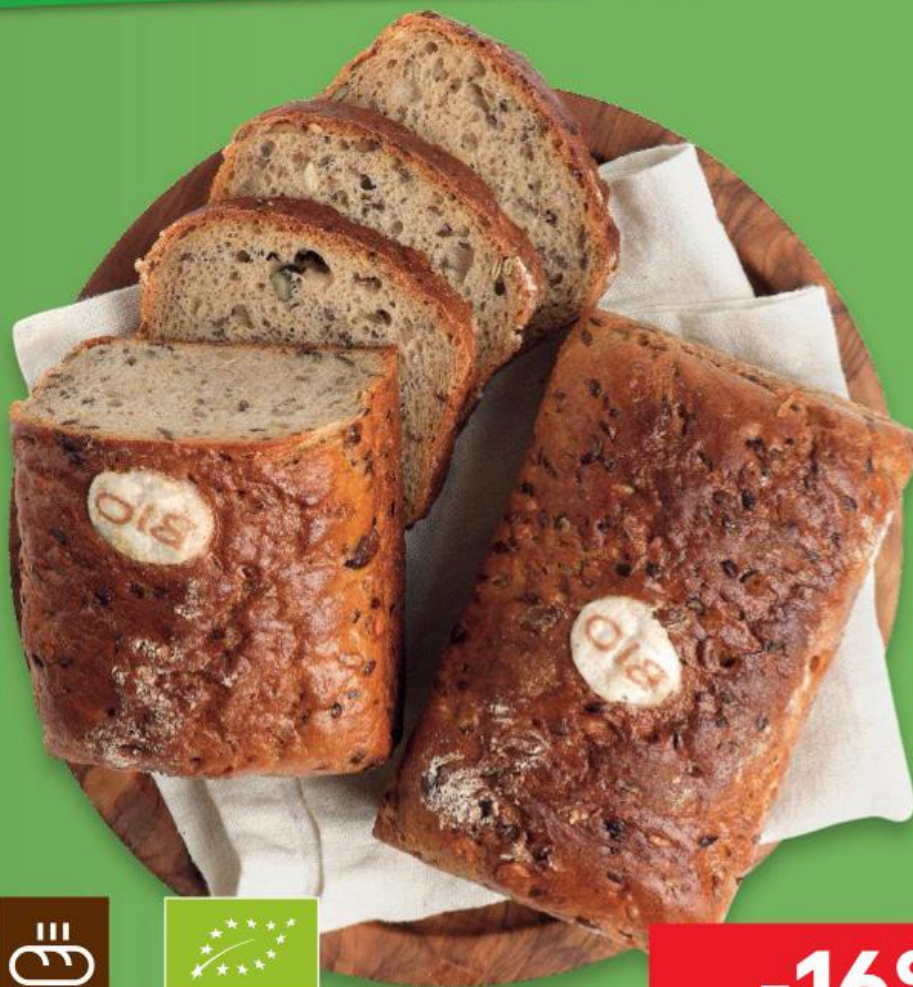

# PRODUKT TÝDNE

**BIO semínkový chléb**  
pšenično-žitný  
ze zmrazeného polotovaru  
410 g  
(=100 g 7,30)

**-16%**

~~35,90~~

**29,90**

OD STŘEDY 9. 10. DO ÚTERÝ 15. 10.

VAŠE OBLÍBENÉ PRODUKTY