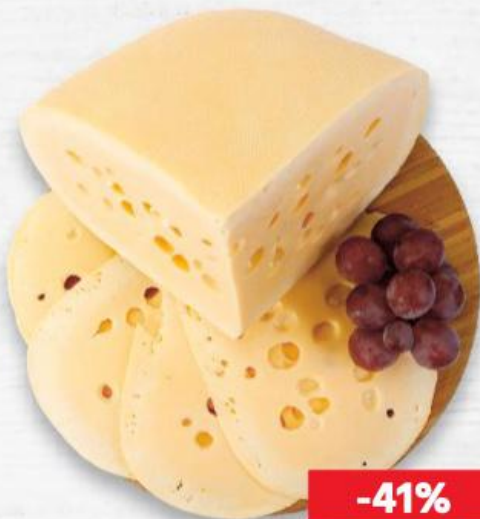

~~33,-~~

**22,90**

**UŠETŘETE AŽ**

**-41%**

**VÁHALA**  
Zabijačková  
klobása  
100 g

**80 %** OBSAH  
MASA

**-29%**

~~23,90~~

**16,90**

**KOSTELECKÉ**  
UZENINY  
Uzená slanina  
bez kůže  
100 g

**AKCE !**

**pouze**

**19,90**

**CHODURA**  
Tyrolské párečky  
se sýrem  
100 g

**-39%**

~~28,10~~

**16,90**

**RADAMER**  
Polotvrdý sýr  
přírodní s oky  
100 g

**-41%**

~~38,90~~

**22,90**

**JIHOČESKÁ NIVA**  
Zrající sýr  
s modrou plísní uvnitř hmoty  
60%  
100 g

**-22%**

~~30,90~~