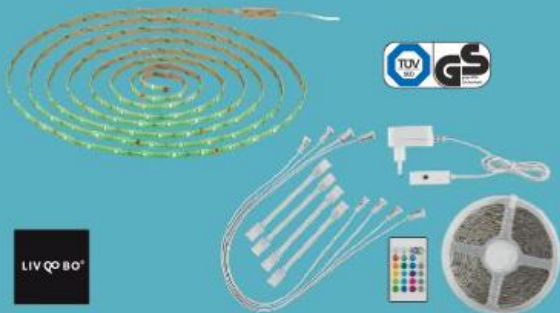

**AKCE!**

pouze  
**249,90**

Neutrální bílá

**3**  
kusy

✓ rozměry: 6,8 x 3 x 1,2 cm

Neutrální bílá

LIV GO BO\*

**LED Pásek**