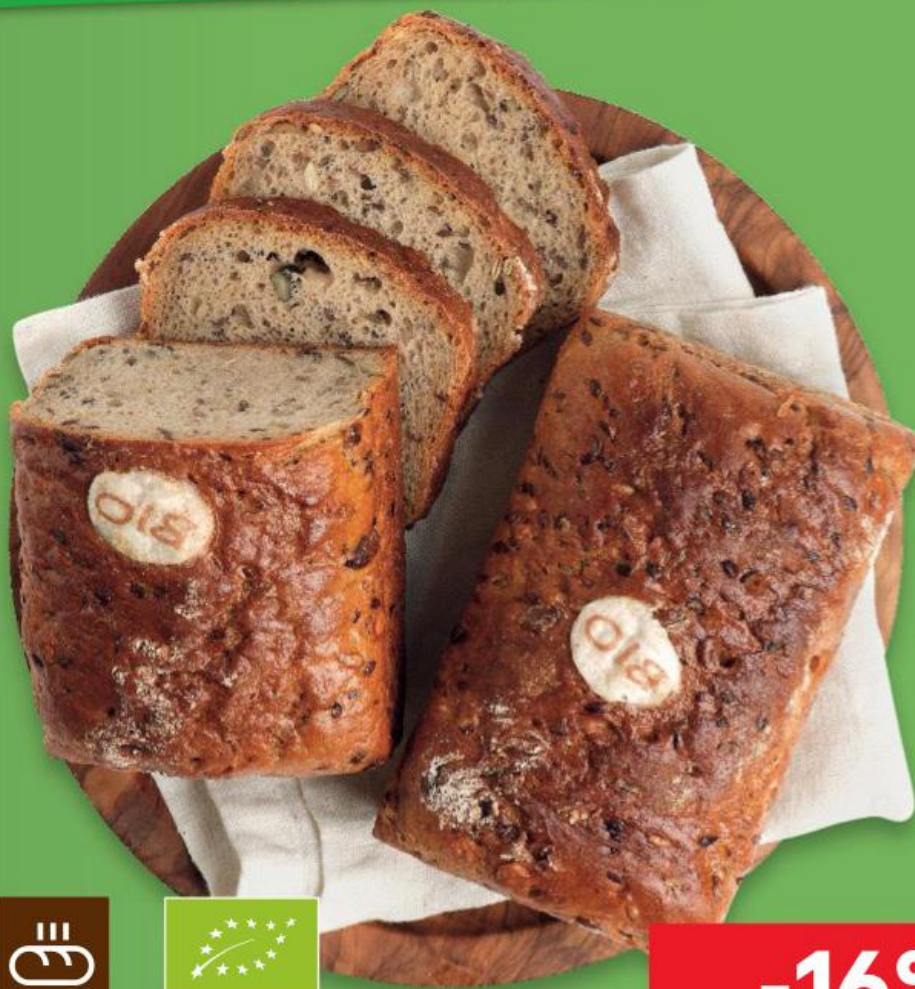

PRODUKT TÝDNE

BIO semínkový chléb
pšenično-žitný
ze zmrazeného polotovaru
410 g
(=100 g 7,30)

-16%

~~35,90~~

29,90

OD STŘEDY 9. 10. DO ÚTERÝ 15. 10.

VAŠE OBLÍBENÉ PRODUKTY

TRHÁKY TÝDNE