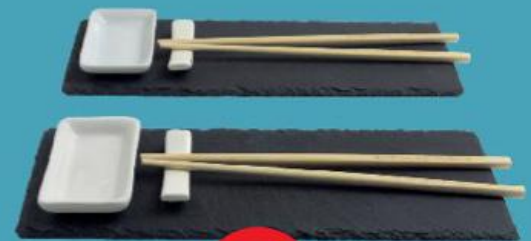

Elektrický mlýnek
na sůl a pepř
neruzový
s integrovaným
osvětlením
různé barvy
cena za 1 kus

SPICE
SOUL

Termoska
neruzová
objem: 0,45 l
cena za 1 kus

AKCE!

pouze
99,90MORITZ
MORITZ
1841-201710
kusů

Sada na sushi
obsahuje: 2 páry hůlek
2x miska na omáčku
2x podložka pod hůlky
2x břidlicové prkénko
cena za 1 sadu