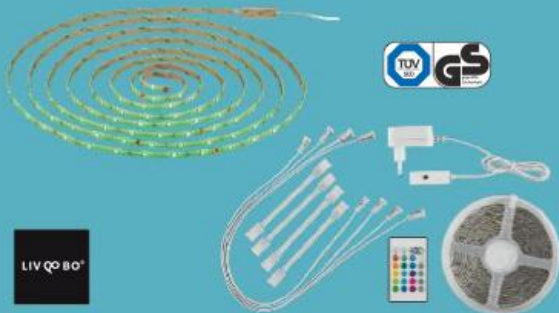

LIV GO BO*

LED Pásek

stmívatelný
samolepicí
s funkcí střídání barev
s dálkovým ovládáním
délka: 5 m
příkon: 24 W
cena za 1 kus

AKCE !

pouze
249,90