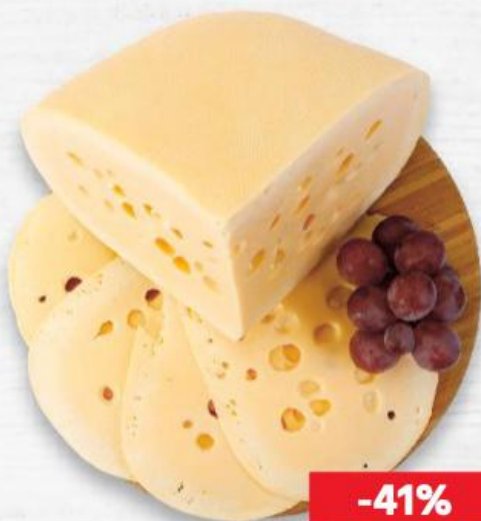

UŠETŘETE AŽ
-41%

VÁHALA
Zabijačková
klobása
100 g

80 % OBSAH
MASA

-29%

~~23,90~~

16,90

**KOSTELECKÉ
UZENINY**
Uzená slanina
bez kůže
100 g

AKCE !

pouze

19,90

CHODURA
Tyrolské párečky
se sýrem
100 g

-39%

~~28,10~~

16,90

RADAMER
Polotvrdý sýr
přírodní s oky
100 g

-41%

~~38,90~~

22,90

JIHOČESKÁ NIVA
Zrající sýr
s modrou plísní uvnitř hmoty
60%
100 g

-22%

~~30,90~~

23,90

**OLD
DUTCH MASTER**
Gouda archivní
přírodní extra tvrdý sýr
zraje po dobu
min. 11 měsíců
100 g

-20%