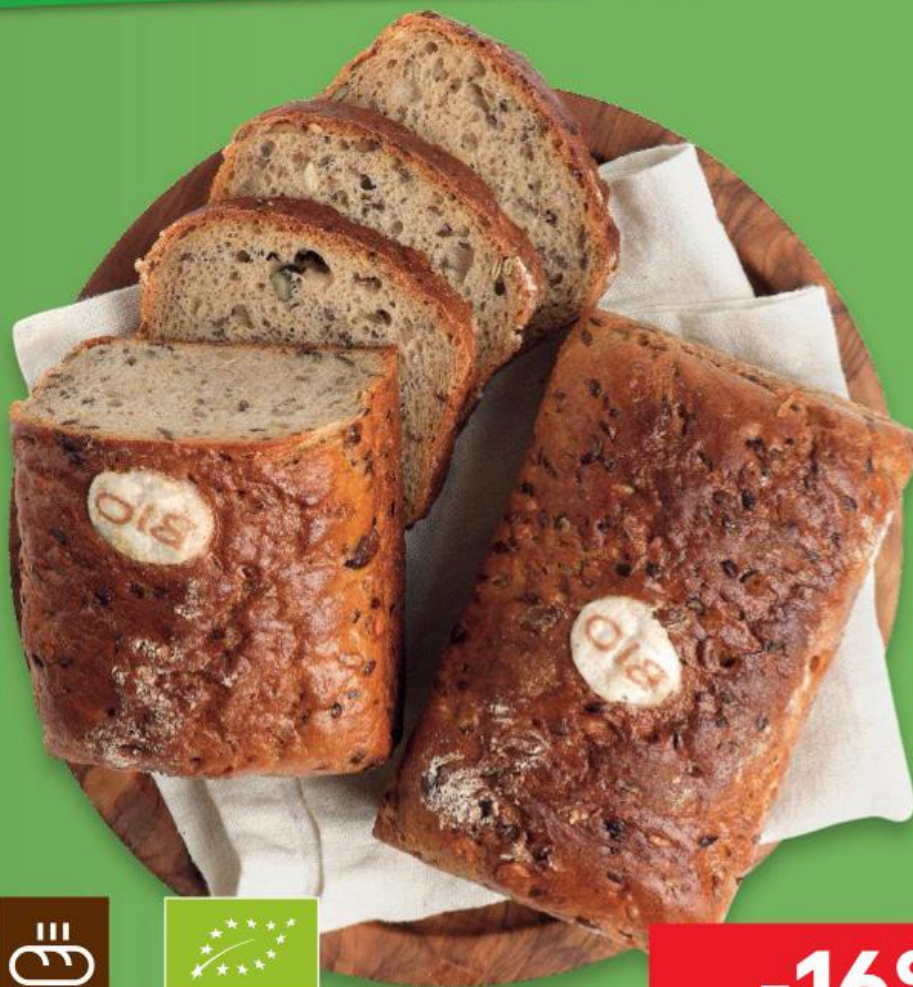

Všechna foto jsou pouze ilustrační, bez dekorace. Prodej jen v množství obvyklém pro domácnost.

BIO

OD STŘEDY 9. 10. DO ÚTERÝ 15. 10.

BIO 

PRODUKT TÝDNE

BIO semínkový chléb
pšenično-žitný
ze zmrazeného polotovaru
410 g
(=100 g 7,30)