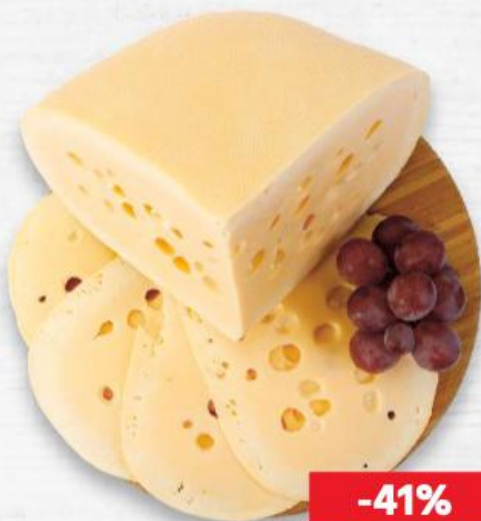

19,90

**KOSTELECKÉ
UZENINY**
Uzená slanina
bez kůže
100 g

-39%

CHODURA
Tyrolské párečky
se sýrem
100 g

~~28,10~~

16,90

VÁHALA
Zabijačková
klobása
100 g

80 % OBSAH
MASA

-29%

~~23,90~~

16,90

-41%

RADAMER
Polotvrdý sýr
přírodní s oky
100 g

~~38,90~~

22,90

-22%