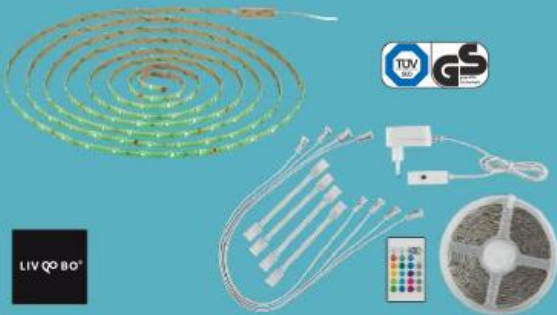

✓ včetně dálkového ovládní

**3**
kusy

✓ rozměry: 6,8 x 3 x 1,2 cm

Neutrální bílá

LIV GO BO*

LED Pásek
stmívatelný
samolepicí
s funkcí střídání barev
s dálkovým ovládáním
délka: 5 m
příkon: 24 W
cena za 1 kus