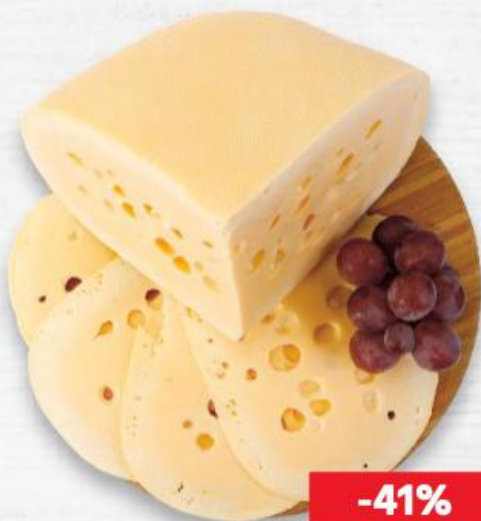

-29%

~~23,90~~

16,90

**OLD
DUTCH MASTER**
Gouda archivní
přírodní extra tvrdý sýr
zraje po dobu
min. 11 měsíců
100 g

-20%

~~56,30~~

44,90

-41%

RADAMER
Polotvrdý sýr
přírodní s oky
100 g

~~38,90~~

22,90

JIHOČESKÁ NIVA
Zrající sýr
s modrou plísní uvnitř hmoty
60%
100 g

-22%

~~30,90~~

23,90

ČERSTVÉ