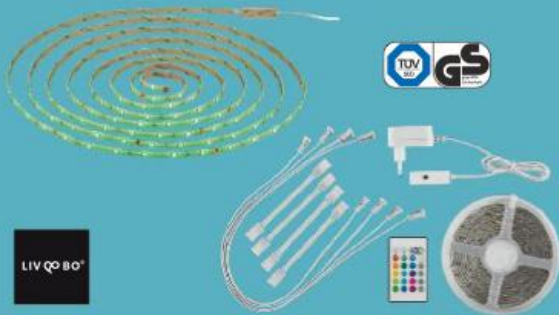

LIV GO BO*

LED Pásek
stmívatelný
samolepicí
s funkcí střídání barev
s dálkovým ovládním
délka: 5 m
příkon: 24 W
cena za 1 kus

AKCE !

pouze
249,90