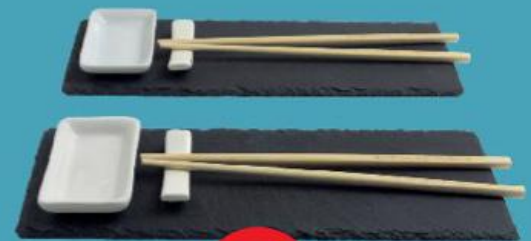

Elektrický mlýnek
na sůl a pepř
nerezový
s integrovaným
osvětlením
různé barvy
cena za 1 kus

SPICE
SOUL

Termoska
nerezová
objem: 0,45 l
cena za 1 kus

AKCE!

pouze
99,90MORITZ
MORITZ
1841-201710
kusů

Sada na sushi
obsahuje: 2 páry hůlek
2x miska na omáčku
2x podložka pod hůlky
2x břidlicové prkénko
cena za 1 sadu