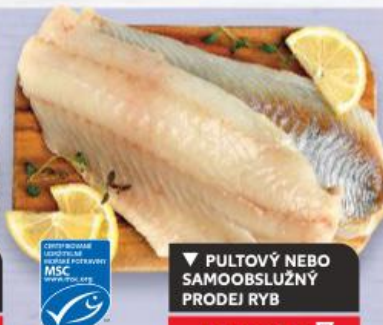

Treska
tmavá
(Pollachius
virens)
filet
100 g

- PULTOVÝ NEBO SAMOOSLUŽNÝ PRODEJ RYB
AKCE!
pouze
25,90