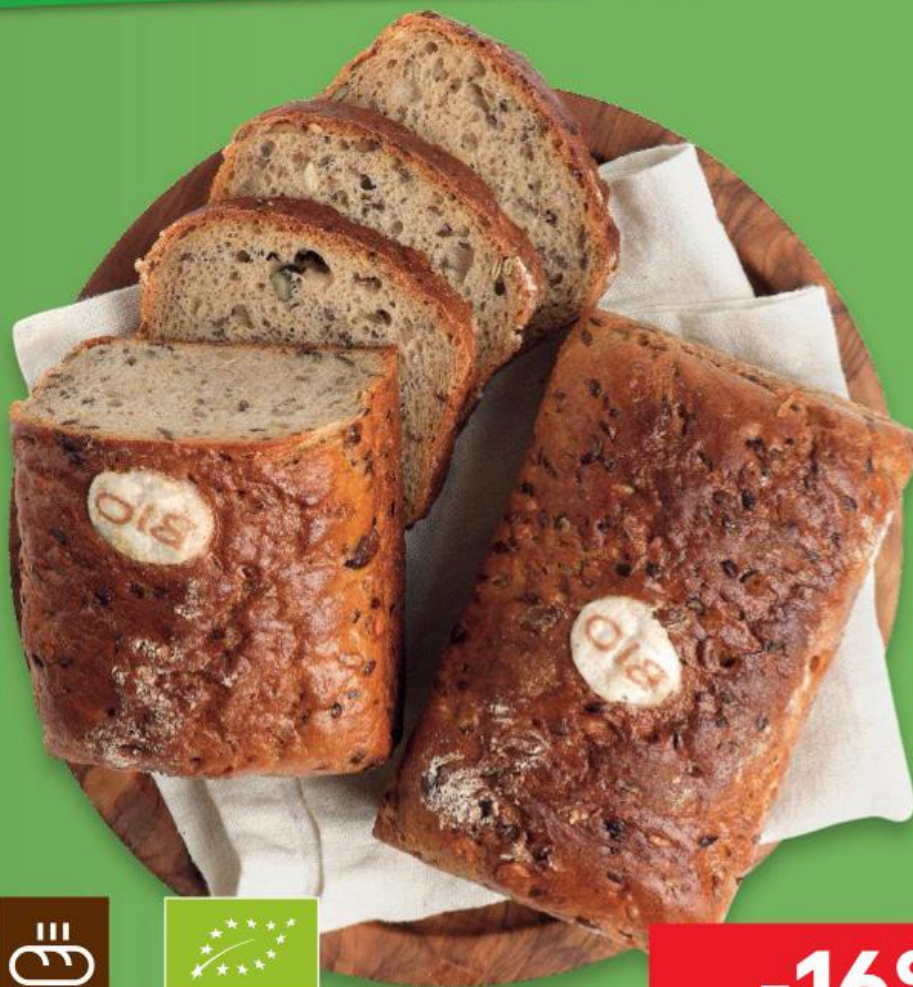

BIO semínkový chléb
pšenično-žitný
ze zmrazeného polotovaru
410 g
(=100 g 7,30)

-16%

~~35,90~~

29,90

OD STŘEDY 9. 10. DO ÚTERÝ 15. 10.

VAŠE OBLÍBENÉ PRODUKTY

TRHÁKY TÝDNE

PAMPERS
**Dětské plenky/
Pants**