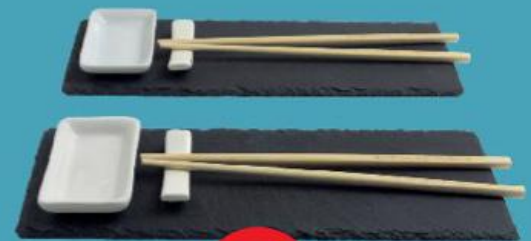

**Elektrický mlýnek**  
na sůl a pepř  
nerezový  
s integrovaným  
osvětlením  
různé barvy  
cena za 1 kus

SPICE  
SOUL

**Termoska**  
nerezová  
objem: 0,45 l  
cena za 1 kus

AKCE!

pouze  
**99,90**MORITZ  
MORITZ  
1841-201710  
kusů