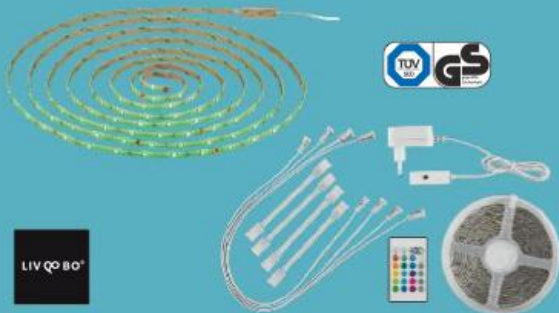

pouze  
**249,90**

Neutrální bílá

**3**  
kusy

✓ rozměry: 6,8 x 3 x 1,2 cm

Neutrální bílá

LIV GO BO\*

**LED Pásek**

stmívatelný  
samolepicí  
s funkcí střídání barev  
s dálkovým ovládáním  
délka: 5 m  
příkon: 24 W  
cena za 1 kus