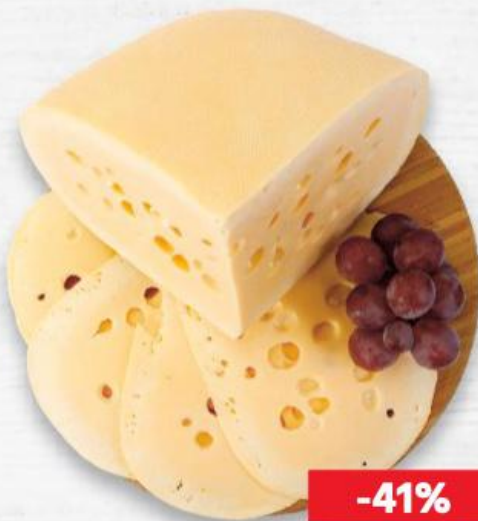

**22,90**

**UZENINY  
PŘÍBRAM**  
Čardášová klobása  
100 g

**UŠETŘETE AŽ**  
**-41%**

**VÁHALA**  
Zabijačková  
klobása  
100 g

**80 %** OBSAH  
MASA

**-29%**

~~23,90~~

**16,90**

**KOSTELECKÉ  
UZENINY**  
Uzená slanina  
bez kůže  
100 g

**AKCE !**

**pouze**

**19,90**

**-39%**

~~28,10~~

**16,90**

**CHODURA**  
Tyrolské párečky  
se sýrem  
100 g

**-41%**

~~38,90~~

**22,90**

**RADAMER**  
Polotvrdý sýr  
přírodní s oky  
100 g

**-22%**

~~30,90~~

**23,90**

**JIHOČESKÁ NIVA**  
Zrající sýr  
s modrou plísní uvnitř hmoty  
60%  
100 g