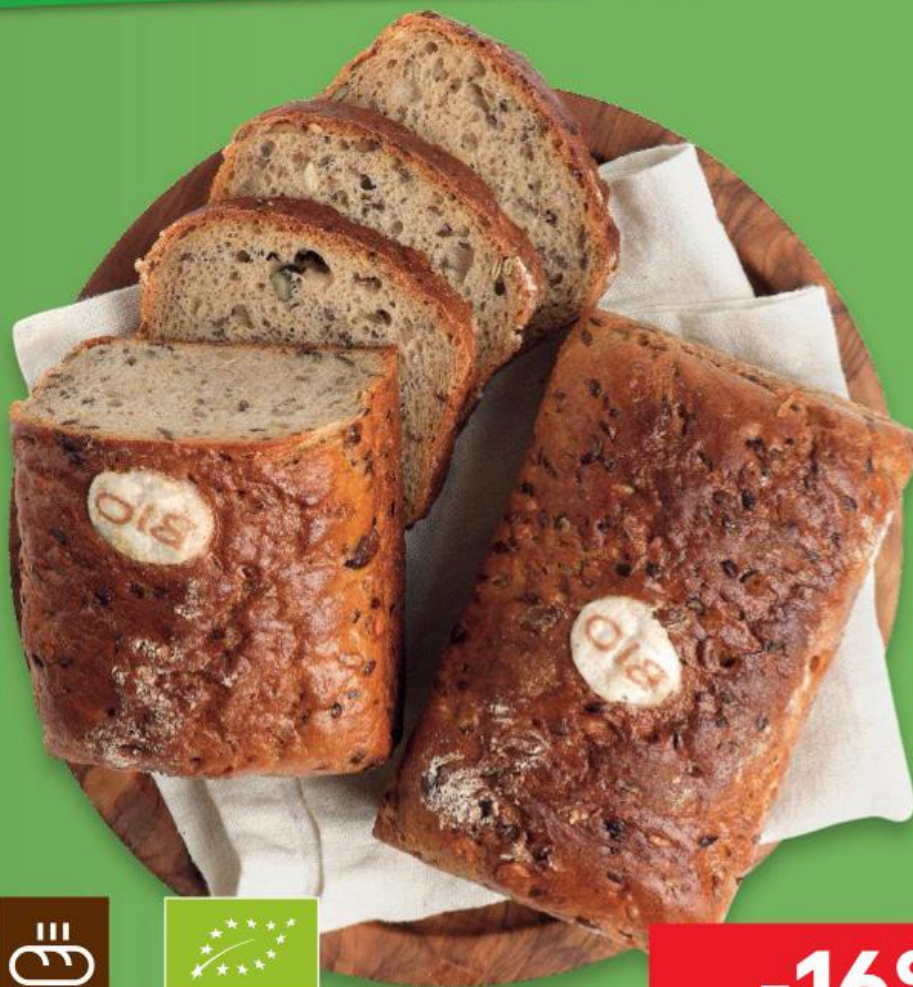

BIO 

PRODUKT TÝDNE

BIO semínkový chléb
pšenično-žitný
ze zmrazeného polotovaru
410 g
(=100 g 7,30)

-16%

~~35,90~~

29,90

OD STŘEDY 9. 10. DO ÚTERÝ 15. 10.

VAŠE OBLÍBENÉ PRODUKTY