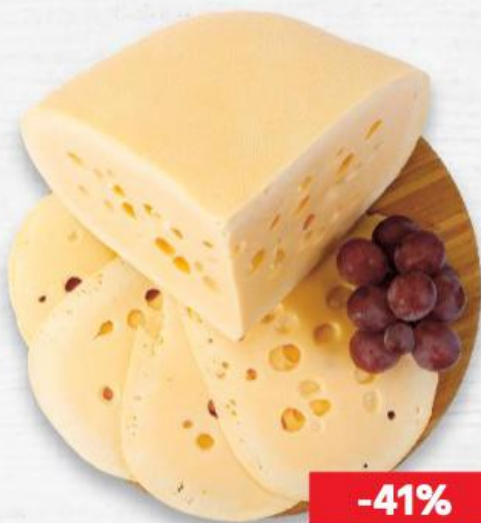

19,90

**KOSTELECKÉ
UZENINY**
Uzená slanina
bez kůže
100 g

-39%

CHODURA
Tyrolské párečky
se sýrem
100 g

~~28,10~~

16,90

VÁHALA
Zabijačková
klobása
100 g

80 % OBSAH
MASA

-29%

~~23,90~~

16,90

-41%

RADAMER
Polotvrdý sýr
přírodní s oky
100 g

~~38,90~~

22,90

JIHOČESKÁ NIVA
Zrající sýr
s modrou plísní uvnitř hmoty
60%
100 g