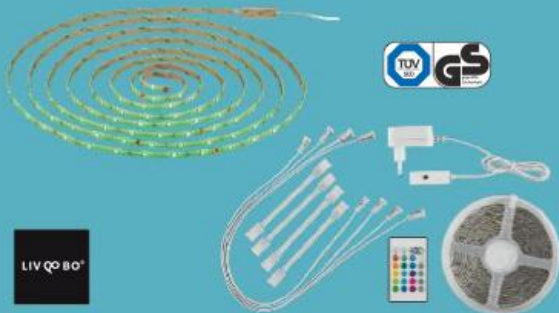

LIV GO BO*

LED Pásek

stmívatelný
samolepicí
s funkcí střídání barev
s dálkovým ovládním
délka: 5 m
příkon: 24 W
cena za 1 kus

AKCE !

pouze
249,90