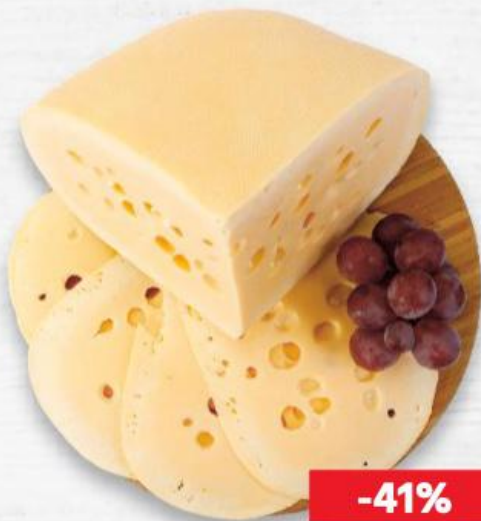

~~28,10~~

16,90

VÁHALA
Zabijačková
klobása
100 g

80 % OBSAH
MASA

-29%

~~23,90~~

16,90

RADAMER
Polotvrdý sýr
přírodní s oky
100 g

-41%

~~38,90~~

22,90

JIHOČESKÁ NIVA
Zrající sýr
s modrou plísní uvnitř hmoty
60%
100 g

-22%

~~30,90~~

23,90

OLD
DUTCH MASTER
Gouda archivní
přírodní extra tvrdý sýr
zraje po dobu
min. 11 měsíců
100 g