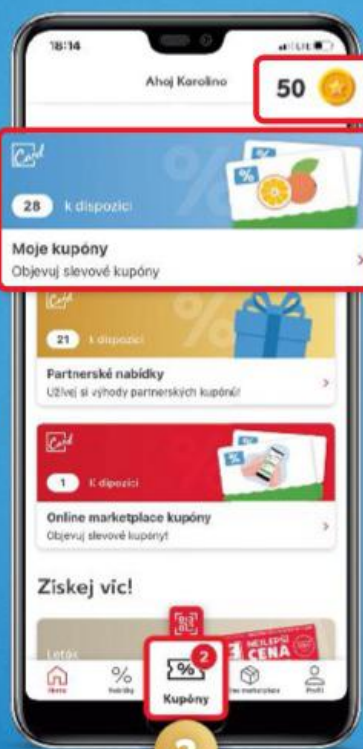

OD STŘEDY 9. 10. DO ÚTERÝ 15. 10.

-30 %

KUPÓN TÝDNE SE SLEVOU V MOBILU

OLIVOVÉ OLEJE

 Aktivovat za 10 bodů

www.kauflandcard.cz/kupony

AKTIVUJTE SI KUPÓNY VE VAŠEM MOBILU

1

Stáhněte si aplikaci
Kaufland, registrujte se
a získáte 50 bodů

2

Přejděte do sekce
Moje kupóny

3

Aktivujte si kupóny
a **ušetřete!**

Obrázky jsou ilustrační.

OVOCE A ZELENINA

OD STŘEDY 9. 10.