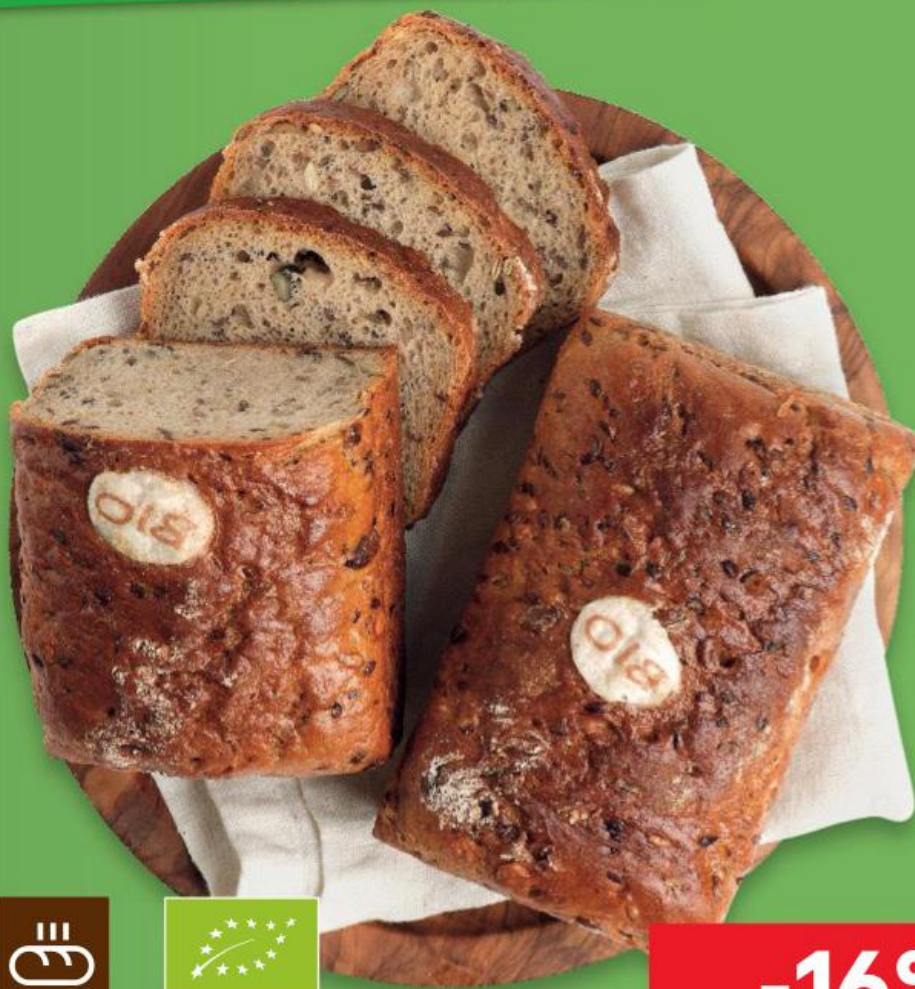

BIO semínkový chléb
pšenično-žitný
ze zmrazeného polotovaru
410 g
(=100 g 7,30)

-16%

~~35,90~~

29,90

OD STŘEDY 9. 10. DO ÚTERÝ 15. 10.

VAŠE OBLÍBENÉ PRODUKTY

TRHÁKY TÝDNE

PAMPERS
**Dětské plenky/
Pants**