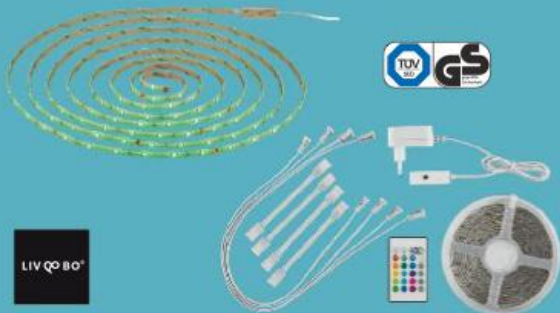

LIV GO BO*

LED Pásek
stmívatelný
samolepicí
s funkcí střídání barev
s dálkovým ovládáním
délka: 5 m
příkon: 24 W
cena za 1 kus

AKCE !

pouze
249,90