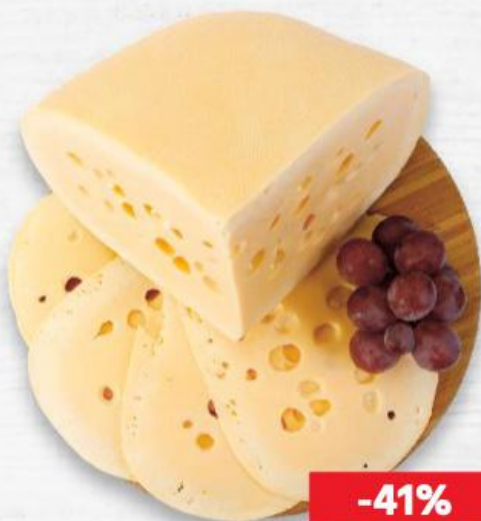

16,90

KOSTELECKÉ
UZENINY
Uzená slanina
bez kůže
100 g

AKCE !

pouze

19,90

-39%

~~28,10~~

16,90

CHODURA
Tyrolské párečky
se sýrem
100 g

-41%

~~38,90~~

22,90

RADAMER
Polotvrdý sýr
přírodní s oky
100 g

-22%

~~30,90~~

23,90