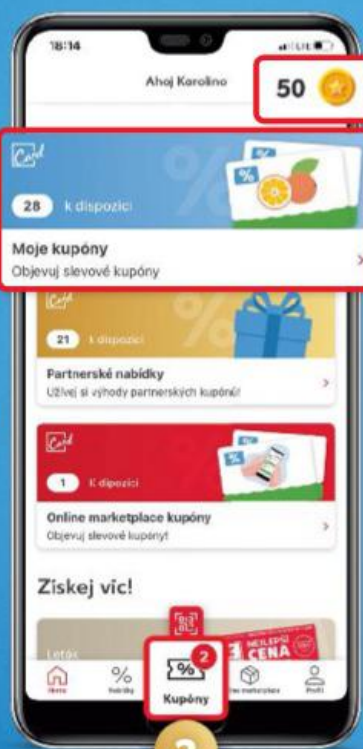

OD STŘEDY 9. 10. DO ÚTERÝ 15. 10.

-30 %

KUPÓN TÝDNE
SE SLEVOU V MOBILU

OLIVOVÉ
OLEJE

 Aktivovat za 10 bodů

www.kauflandcard.cz/kupony

AKTIVUJTE SI KUPÓNY VE VAŠEM MOBILU

1

Stáhněte si aplikaci
Kaufland, registrujte se
a získáte 50 bodů

2

Přejděte do sekce
Moje kupóny

3

Aktivujte si kupóny
a **ušetřete!**

Obrázky jsou ilustrační.

OVOCE A ZELENINA

OD STŘEDY 9. 10.