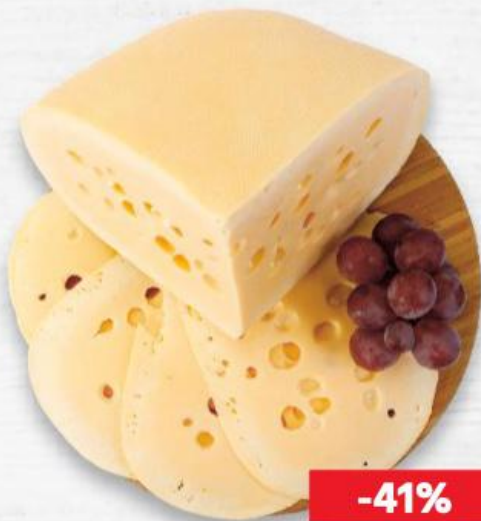

~~33,-~~

**22,90**

**UŠETŘETE AŽ**

**-41%**

**AKCE !**

**pouze**

**19,90**

**KOSTELECKÉ**  
**UZENINY**  
Uzená slanina  
bez kůže  
100 g

**CHODURA**  
Tyrolské párečky  
se sýrem  
100 g

**-39%**

~~28,10~~

**16,90**

**VÁHALA**  
Zabijačková  
klobása  
100 g

**80 %** OBSAH  
MASA

**-29%**

~~23,90~~

**16,90**

**RADAMER**  
Polotvrdý sýr  
přírodní s oky  
100 g

**-41%**

~~38,90~~

**22,90**

**JIHOČESKÁ NIVA**  
Zrající sýr  
s modrou plísní uvnitř hmoty  
60%  
100 g

**-22%**

~~30,90~~