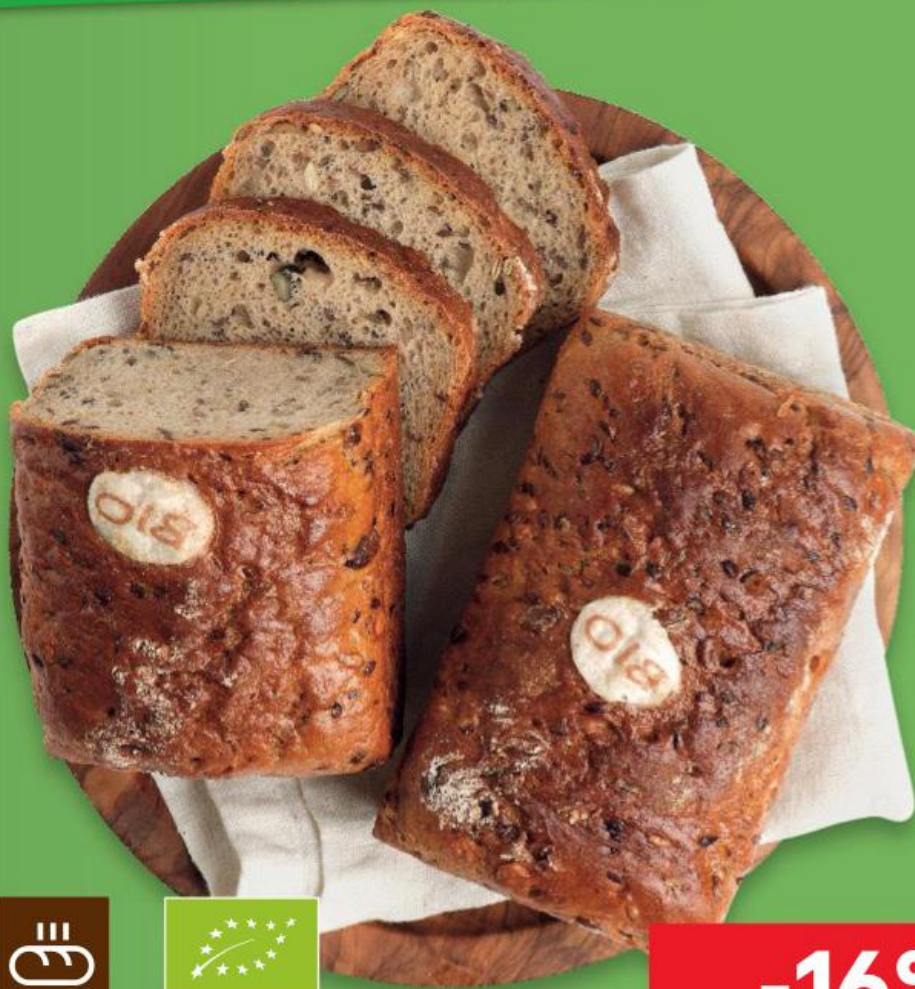

# PRODUKT TÝDNE

**BIO semínkový chléb**  
pšenično-žitný  
ze zmrazeného polotovaru  
410 g  
(=100 g 7,30)

**-16%**

~~35,90~~

**29,90**

OD STŘEDY 9. 10. DO ÚTERÝ 15. 10.

VAŠE OBLÍBENÉ PRODUKTY