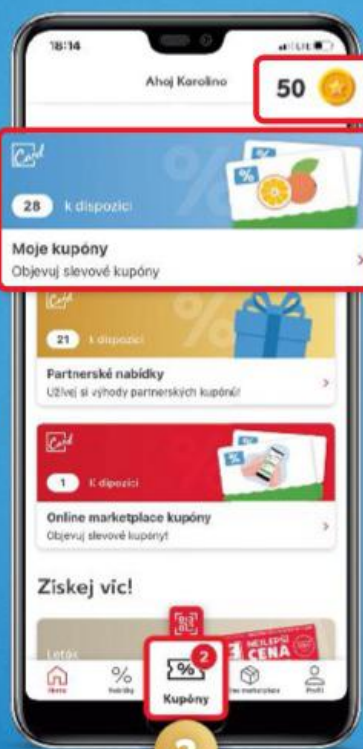

## KUPÓN TÝDNE SE SLEVOU V MOBILU

## OLIVOVÉ OLEJE

Aktivovat za 10 bodů

[www.kauflandcard.cz/kupony](http://www.kauflandcard.cz/kupony)

# AKTIVUJTE SI KUPÓNY VE VAŠEM MOBILU

1

Stáhněte si aplikaci  
Kaufland, registrujte se  
a získáte 50 bodů

2

Přejděte do sekce  
Moje kupóny

3

Aktivujte si kupóny  
a **ušetřete!**

Obrázky jsou ilustrační.