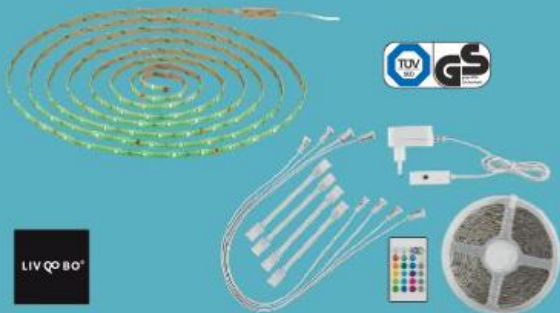

LIV GO BO*

LED Pásek

stmívatelný
samolepicí
s funkcí střídání barev
s dálkovým ovládáním
délka: 5 m
příkon: 24 W
cena za 1 kus

AKCE!

pouze
249,90