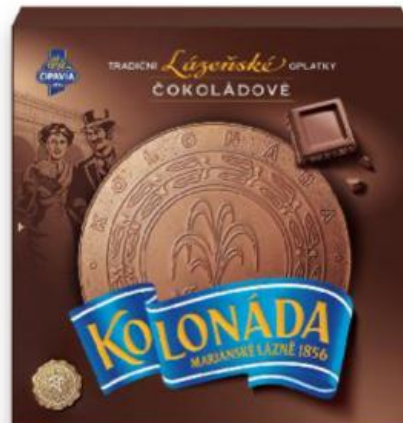

OPAVIA
KOLONÁDA
Lázeňské oplatky
čokoládové/oříškové
175 g/200 g
(=100 g 24,95)

-33%

~~74,90~~

49,90

Šetřete čas i stromy
s digitálním letákem,
**NOVĚ PŘES
WHATSAPP**