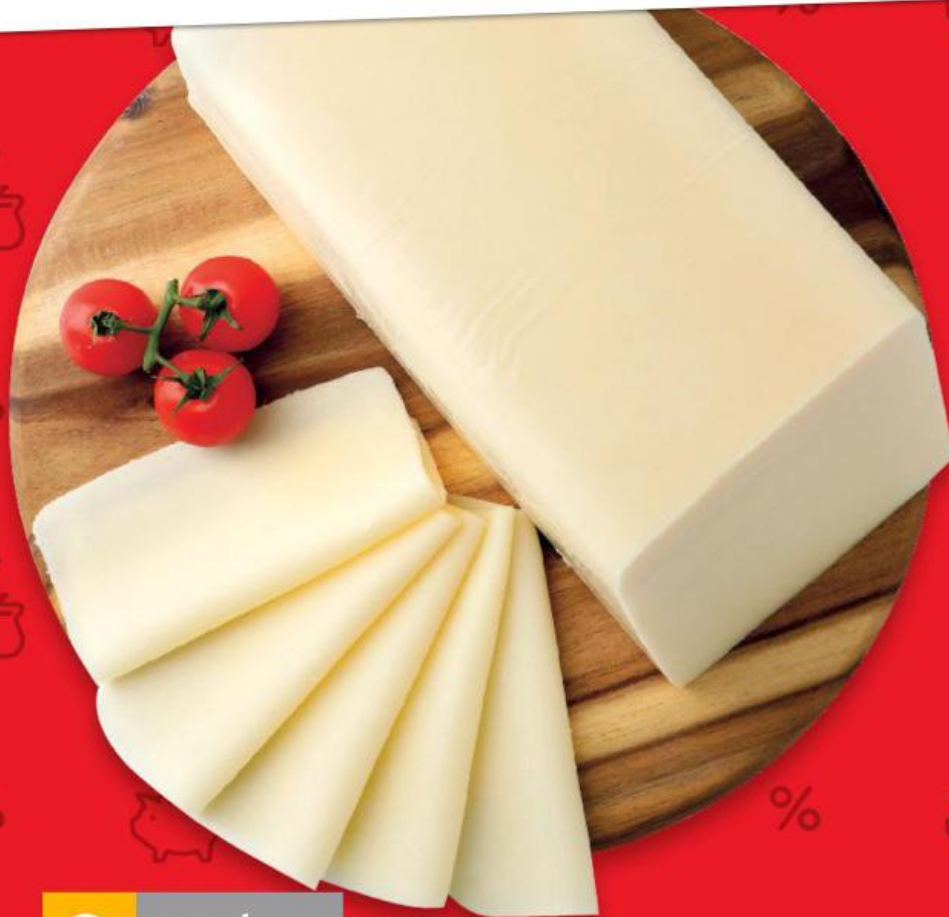

OD STŘEDY 2. 10. DO ÚTERÝ 8. 10.

VAŠE OBLÍBENÉ PRODUKTY

TRHÁKY TÝDNE

PULTOVÝ
PRODEJ

JARMARK

ČESKÝ EIDAM 30%

Sýr
přírodní polotvrdý
100 g

-35%

49,90

12,90