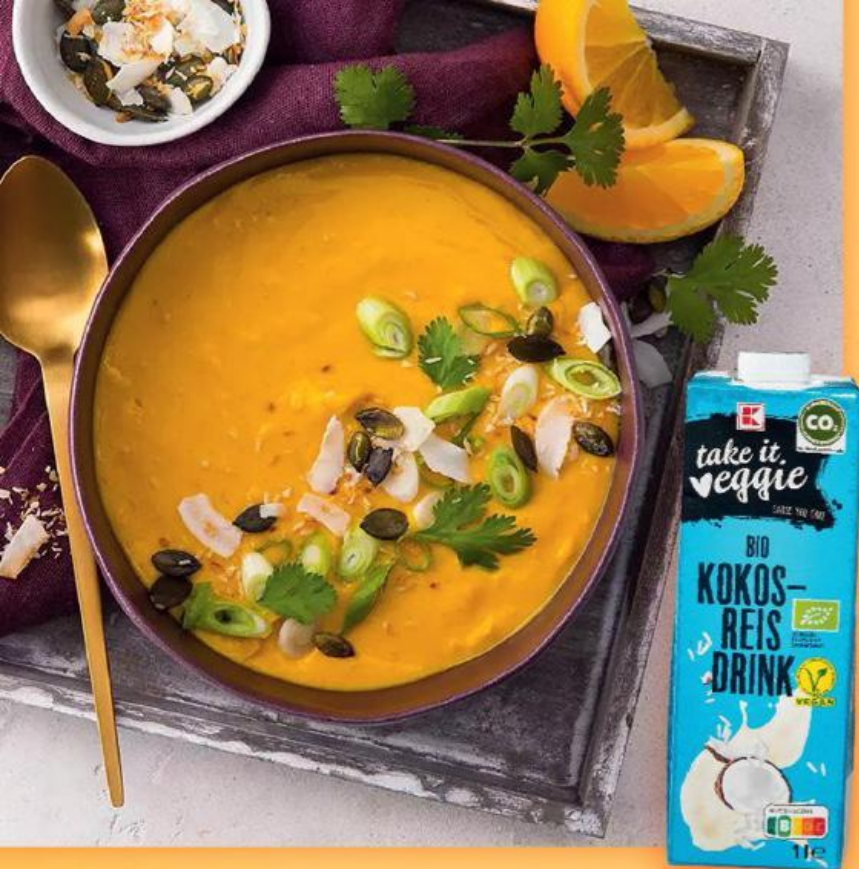

INGREDIENCE (4 porce)

800 g	dýně (hokkaidó)
1	střední cibule
1	červená chilli paprička
10 g	čerstvého zázvoru
1 lžíce	másla
1 lžíce	olivového oleje
2 lžičky	kari
2	bio pomeranče
600 ml	zeleninového vývaru
250 ml	kokosového mléka
1	jarní cibule
2 lžíce	sušeného koriandru
2 lžíce	pražených dýňových semínek
2 lžíce	praženého sušeného kokosu
	sůl a čerstvě mletý pepř

DÝŇOVO-KOKOSOVÁ KRÉMOVÁ POLÉVKA

1. **1** Dýni rozkrojte na půlky, odstraňte semínka a tyto vydlabané půlky nakrájejte na menší kostičky. Nakrájenou dýni umístěte na plech, pokapejte olivovým olejem, osolte a opepřete. Pečte zhruba 30 minut na 180 stupňů dozlatova.
2. **2** Mezitím, kdy se peče dýně, si nakrájejte cibuli na jemné proužky. Chilli papričku omyjte, podélně rozpůlíte, zbavte semínek a nakrájejte na tenké proužky. Zázvor oloupejte a nakrájejte nadrobno.
3. **3** Ve velkém hrnci rozehejte máslo a olej a restujte na něm proužky cibule, až zesklouznou. Přidejte nakrájený zázvor, proužky chilli, kari koření a zprudka opékejte asi 1 minutu, poté přidejte upečenou dýni. Zalijte zeleninovým vývarem a nechte vařit.
4. **4** Z 1 omytého pomeranče nastrouhejte kůru a z obou pomerančů vymačkejte šťávu. Do polévky přidejte šťávu a nastrouhanou kůru a vařte asi 12 minut při střední teplotě, dokud dýně nezměkne.
5. **5** Jarní cibulku očistěte a nakrájejte na jemná kolečka. Do polévky přidejte kokosové mléko a lehce provařte. Nechte pár minut vychladnout a rozmixujte do hladka. Dochuťte solí a pepřem.
6. **6** Polévku naservírujte do polévkových misek a podávejte ozdobenou jarní cibulkou, koriandrem, dýňovými semínky a strouhaným kokosem.