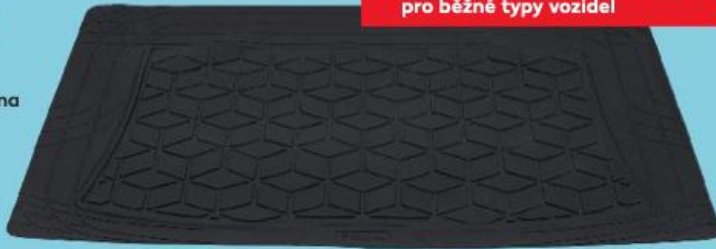

# AUTO VE FORMĚ!

OD PONDĚLÍ 7. 10. DO NEDĚLE 13. 10.

**MY PROJECT.**

**Podložka do kufru**  
rozměry: 120 x 80 cm  
odpuzuje špínu a vodu  
protiskuzová horní strana  
cena za 1 kus

✓ možnost individuálního zkrácení  
pro běžné typy vozidel