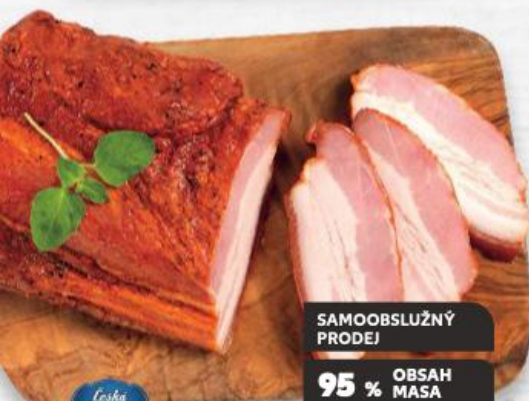

**Moravský  
vrabec**  
porcovaný  
cena za 1 kg

SAMOOSLUŽNÝ  
PRODEJ

**-15%**  
~~76,90~~  
**64,90**

**Vepřová  
játra**  
v celku  
cena za 1 kg

SAMOOSLUŽNÝ  
PRODEJ

**95% OBSAH  
MASA**  
**-36%**  
~~203,90~~  
**129,90**