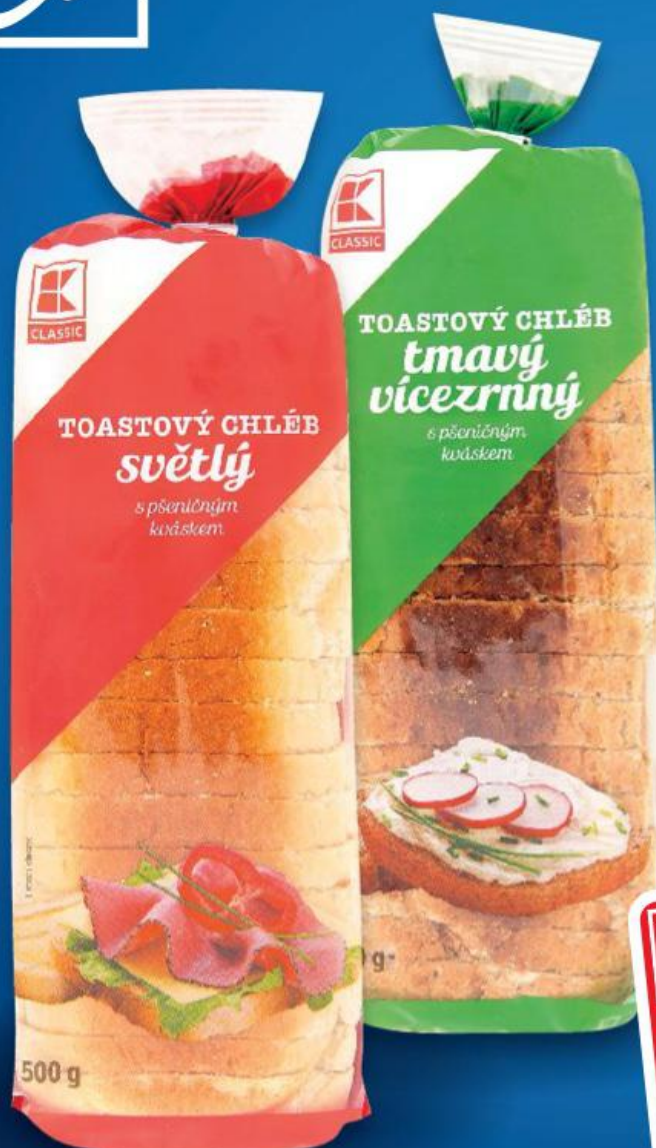

## TRHÁKY VÍKENDU

Kaufland  
Card

**Toustový chléb**  
světlý/vícezrnňý  
krájený  
500 g  
(\* = 100 g KC: 4,18/  
A: 4,38)

**-26%**~~29,90~~**21,90**

Kaufland  
Card **-30%**  
**20,90**

**BIO**

**OD STŘEDY 2. 10. DO ÚTERÝ 8. 10.**