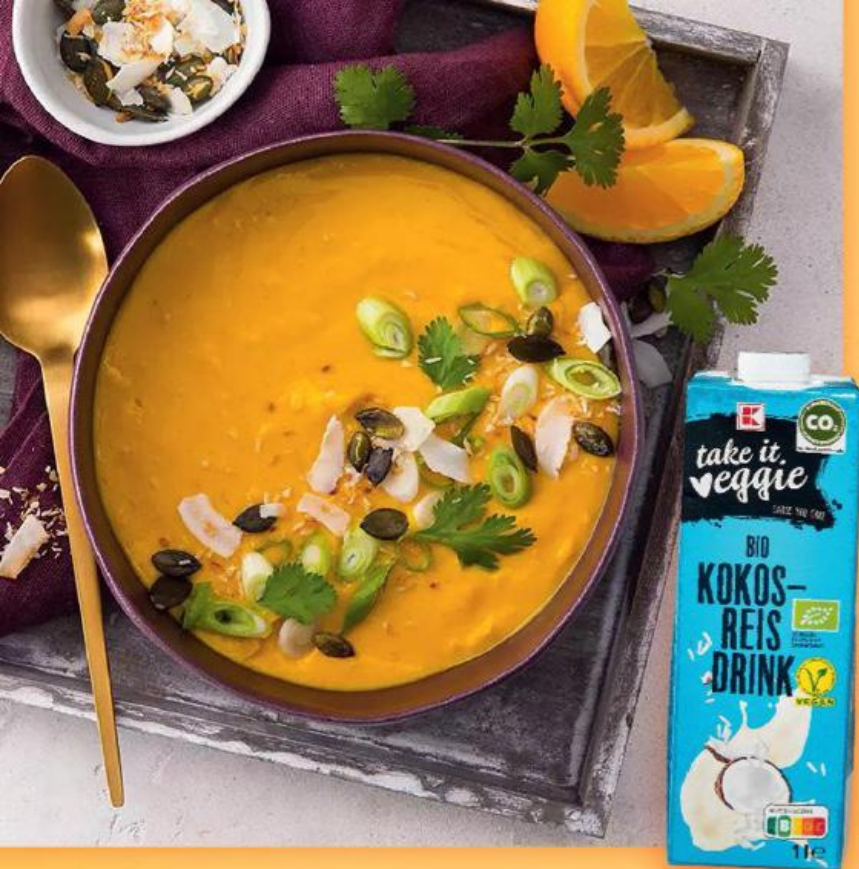

INGREDIENCE (4 porce)

800 g	dýně (hokkaidó)
1	střední cibule
1	červená chilli paprička
10 g	čerstvého zázvoru
1 lžíce	másla
1 lžíce	olivového oleje
2 lžičky	kari
2	bio pomeranče
600 ml	zeleninového vývaru
250 ml	kokosového mléka
1	jarní cibule
2 lžíce	sušeného koriandru
2 lžíce	pražených dýňových semínek
2 lžíce	praženého sušeného kokosu
	sůl a čerstvě mletý pepř

DÝŇOVO-KOKOSOVÁ KRÉMOVÁ POLÉVKA

1. **1** Dýni rozkrojte na půlky, odstraňte semínka a tyto vydlabané půlky nakrájejte na menší kostičky. Nakrájenou dýni umístěte na plech, pokapejte olivovým olejem, osolte a opepřete. Pečte zhruba 30 minut na 180 stupňů dozlatova.
2. **2** Mezitím, kdy se peče dýně, si nakrájejte cibuli na jemné proužky. Chilli papričku omyjte, podélně rozpůlíte, zbavte semínek a nakrájejte na tenké proužky. Zázvor oloupejte a nakrájejte nadrobno.
3. **3** Ve velkém hrnci rozehejte máslo a olej a restujte na něm proužky cibule, až zeskloutí. Přidejte nakrájený zázvor, proužky chilli, kari koření a zprudka opékejte asi 1 minutu, poté přidejte upečenou dýni. Zalijte zeleninovým vývarem a nechte vařit.
4. **4** Z 1 omytého pomeranče nastrouhejte kůru a z obou pomerančů vymačkejte šťávu. Do polévky přidejte šťávu a nastrouhanou kůru a vařte asi 12 minut při střední teplotě, dokud dýně nezměkne.
5. **5** Jarní cibulku očistěte a nakrájejte na jemná kolečka. Do polévky přidejte kokosové mléko a lehce provařte. Nechte pár minut vychladnout a rozmixujte do hladka. Dochuťte solí a pepřem.
6. **6** Polévku naservírujte do polévkových misek a podávejte ozdobenou jarní cibulkou, koriandrem, dýňovými semínky a strouhaným kokosem.