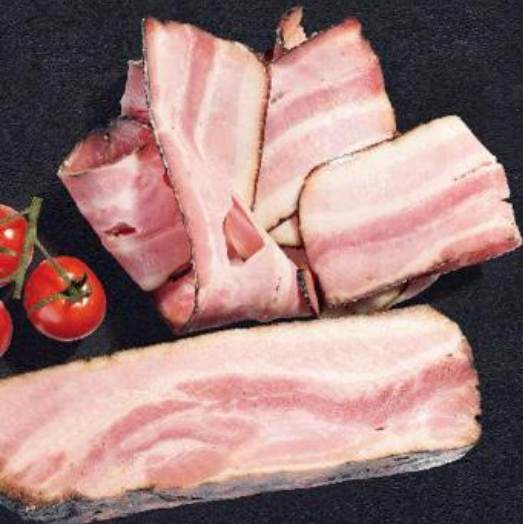

PŘES 350 RŮZNÝCH UZENIN

FRANKFURTSKÉ PÁRKY

Tenké klobásky v přírodním střívku s jemnou uzenou chutí. Před podáváním by se neměly vařit, ale pouze ohřát na několik málo minut v horké vodě.

SLANINA

Vepřová slanina se díky svému kouřovému aroma často používá k ochucení pokrmů, ale je skvělá také jako obloha na chleba. Pro intenzivnější aroma a chuť stačí slaninu lehce opéct.