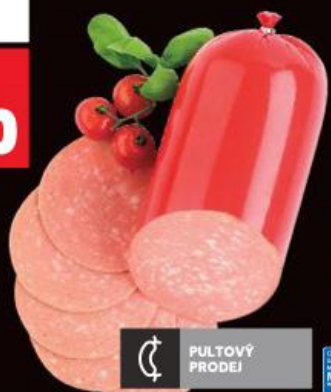

UZENINY
PŘÍBRAM
Gothajský
salám
100 g

PULTOVÝ PRODEJ

-35%

~~15,40~~
9,90