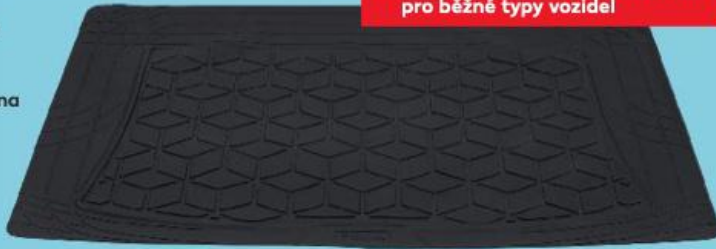

OD PONDĚLÍ

AUTO VE FORMĚ!

OD PONDĚLÍ 7. 10. DO NEDĚLE 13. 10.

MY PROJECT.

Podložka do kufru
rozměry: 120 x 80 cm
odpuzuje špínu a vodu
protisklizová horní strana
cena za 1 kus

✓ možnost individuálního zkrácení
pro běžné typy vozidel