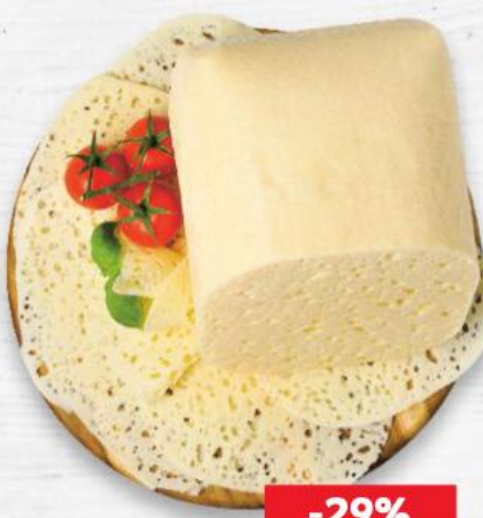

-29%

33,90

23,90

LACEY SWISS
Polotvrdý sýr
pavučinkový
100 g