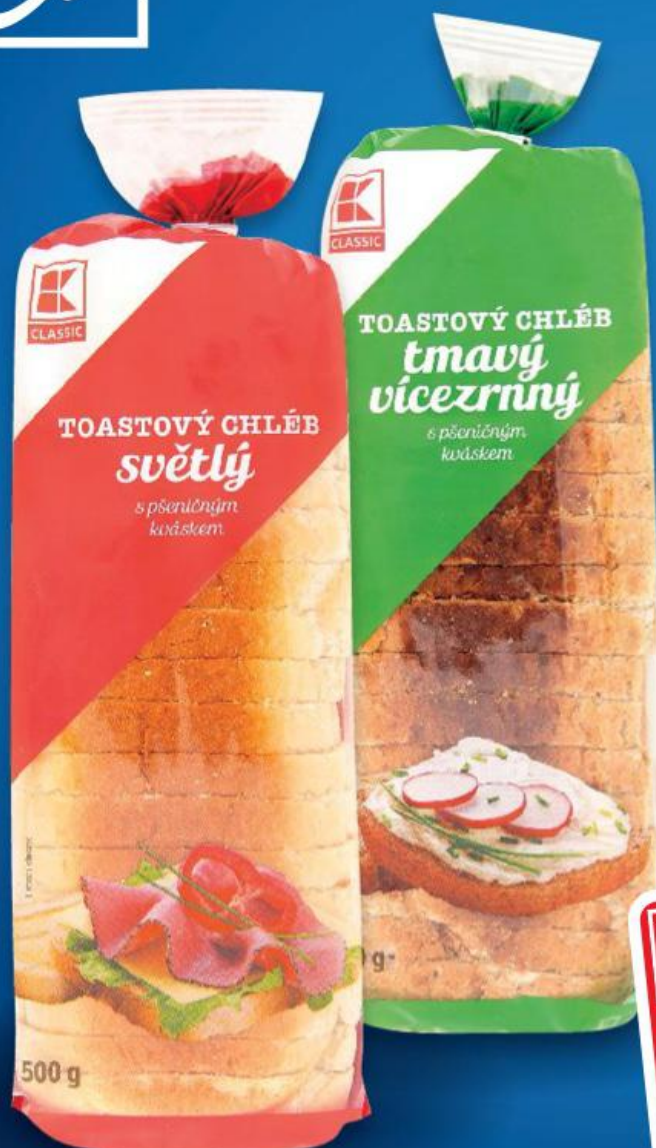

OD PÁTKU 4. 10. DO NEDĚLE 6. 10.

VAŠE OBLÍBENÉ PRODUKTY

TRHÁKY VÍKENDU

Kaufland
Card

Toustový chléb
světlý/vícezrný
krájený
500 g
(* = 100 g KC: 4,18/
A: 4,38)

-26%

~~29,90~~

21,90

Kaufland
Card **-30%**
20,90