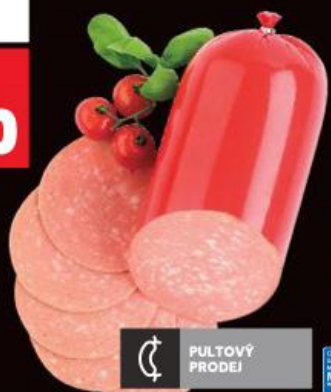

SUPER KAUF!

85% OBSAH MASA

PULTOVÝ PRODEJ

-42%

PONNATH
Frankfurtské pářky
100 g

~~31,-~~
17,90

HELLMANN'S
Tatarská omáčka/
Majonéza/
Salátová omáčka
405 ml
(=100 ml 12,08)

-45%

~~89,90~~
48,90

CHLAZENÉ POTRAVINY

Bageta

běžné pečivo pšeničné
ze zmrazeného polotovaru
125 g
(=100 g 4,72)

-25%

~~7,90~~
5,90

Rajčata mini
Roma
dovoz Maroko
I. jakost
250 g balení
(=1 kg 67,60)

-43%

~~29,90~~
16,90

MASO PŘÍBRAM
Šunka dušená
standard
100 g

-40%

~~19,90~~
11,90

CHLAZENÉ POTRAVINY

FLORIAN
Jogurt
tuk 2,2%/2,3%
různé druhy
150 g
(=100 g 4,60)

CHLAZENÉ POTRAVINY

-53%

~~14,90~~
6,90

CHLAZENÉ POTRAVINY

-33%

~~26,90~~
17,90

MILKO
Tvaroh
polotučný/tučný
tuk 3,8%/9%
250 g
(=100 g 7,16)

VARMUŽA
Rybí salát
v majonéze
150 g
(=100 g 11,94)

-35%

~~15,40~~
9,90

PULTOVÝ PRODEJ

CHLAZENÉ POTRAVINY

-25%

~~23,90~~
17,90

JARMARK

Plátkový sýr
z Vysočiny
různé druhy
150 g
(=100 g 19,27)

CHLAZENÉ POTRAVINY

-21%

~~36,90~~
28,90

Čerstvá
vejce
velikost M
10 kusů
(=1 kus 2,99)

DO VYPRODÁNÍ ZÁSOB

AKCE!

pouze
~~29,90~~
29,90

UZENINY PŘÍBRAM
Gothajský salám
100 g

Irský hovězí ořech
cena za 1 kg

PULTOVÝ PRODEJ

-26%

~~325,90~~
239,90

Irské hovězí

Krůtí prsa
cena za 1 kg

SAMOOSLUŽNÝ PRODEJ

CHLAZENÉ POTRAVINY

-43%

~~228,90~~
129,90

KRAJČI
Cyrilovy brambůrky
různé druhy
100 g

-45%

~~32,90~~
17,90