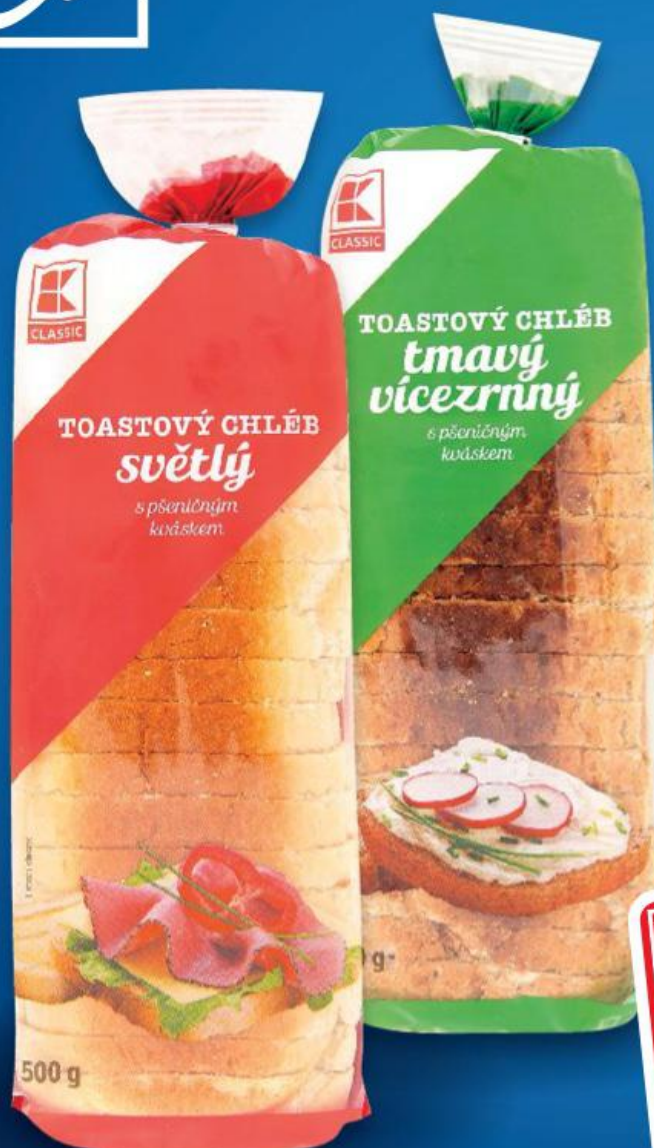

## TRHÁKY VÍKENDU

Kaufland  
Card

**Toustový chléb**  
světlý/vícezrnňý  
krájený  
500 g  
(\* = 100 g KC: 4,18/  
A: 4,38)

**-26%**~~29,90~~**21,90**

Kaufland  
Card **-30%**  
**20,90**

BIO

OD STŘEDY 2. 10. DO ÚTERÝ 8. 10.