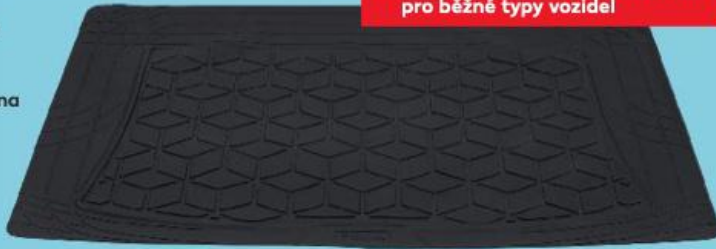

OD PONDĚLÍ

AUTO VE FORMĚ!

OD PONDĚLÍ 7. 10. DO NEDĚLE 13. 10.

MY PROJECT.

Podložka do kufru
rozměry: 120 x 80 cm
odpuzuje špínu a vodu
protiskuzová horní strana
cena za 1 kus

✓ možnost individuálního zkrácení
pro běžné typy vozidel