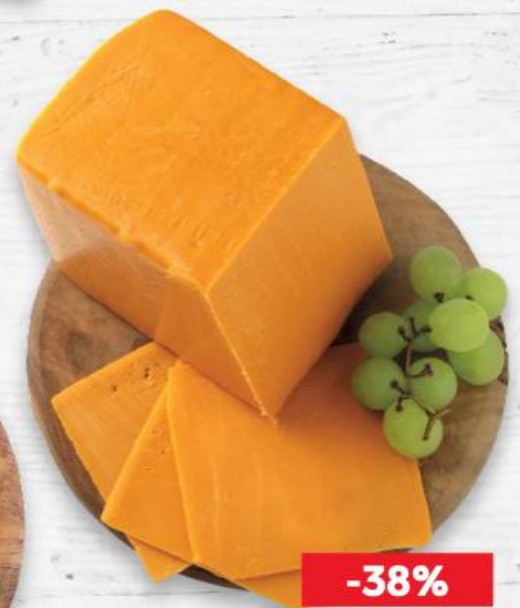

-38%

48,50

29,90

MIMOLETTE
Sýr
přírodní polotvrdý
100 g