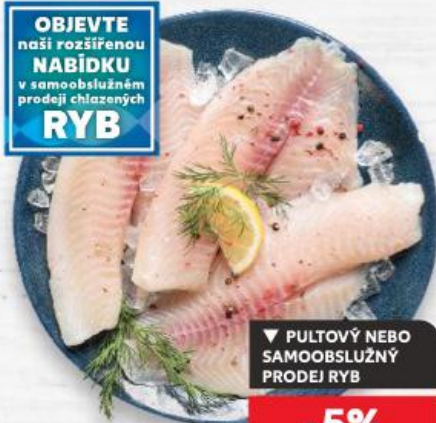

OD STŘEDY 24. 4.

■ PULTOVÝ PRODEJ

-47%

179,90

94,90

Vepřová špička boku
cena za 1 kg

■ PULTOVÝ PRODEJ

AKCE!

pouze

239,90

- ✓ ideální na pečení a dušení
- ✓ jemně a šťavnaté maso

Irská hovězí plec
cena za 1 kg

OBJEVTE
naši rozšířenou
NABÍDKU
v samoobslužném
prodeji chlazených
RYB

▼ PULTOVÝ NEBO SAMOBSLUŽNÝ PRODEJ RYB

-5%

25,40

23,90

Tilápie
(Oreochromis niloticus)
filet bez kůže
z akvakultury
cca 250 g
100 g

▼ PULTOVÝ NEBO SAMOBSLUŽNÝ PRODEJ RYB

-9%

24,20

21,90