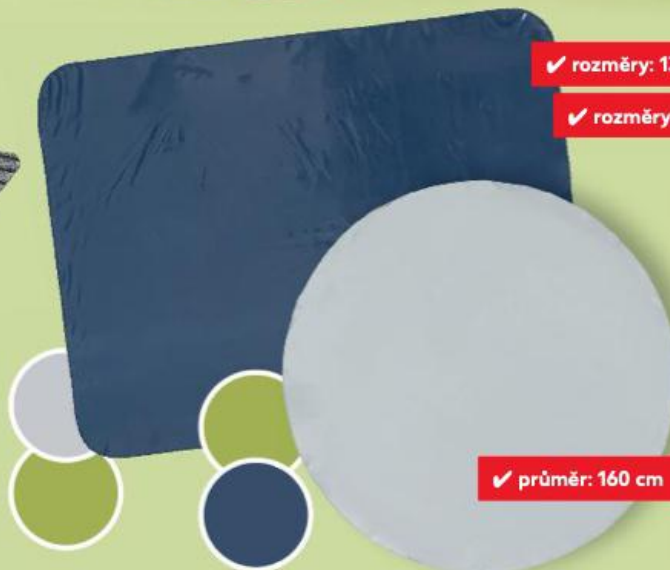

LIV QO 80°

Ubrus
plastový
různé barvy a druhy
cena za 1 kus

AKCE!

pouze
74,90

✓ průměr: 160 cm