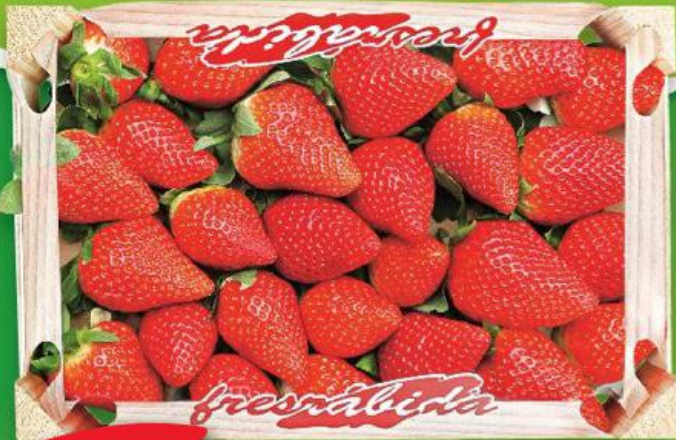

Po-Út

start týdne

OD 29. 4. DO 30. 4.

KUPON NA SLEUVU
V APLIKACI

-25%

PIVA
V PET LAHVÍCH

+ Aktivovat za 1 bod

1 kg
balení

Jahody zahradní
dovoz Španělsko
I. jakost
1 kg balení

-44%
179,98
99,90