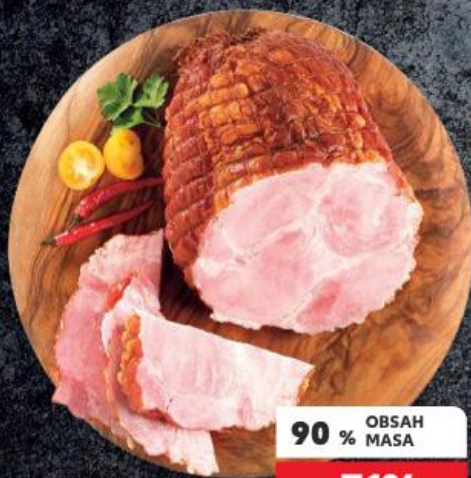

-39%
~~27,90~~
16,90

MISTŘI
OD FOCHU

Z Modletic!

**Z NAŠEHO
VLASTNÍHO
MASOZÁVODU.**

Vepřová plec
bez kostí, v celku
vakuové balení
cena za 1 kg

-51%

183,90

89,90

Uzená rolka
v celku
cena za 1 kg

**90 % OBSAH
MASA**

-31%

203,90

139,90

Moravský vrabec
porcovaný
cena za 1 kg

-38%

193,90