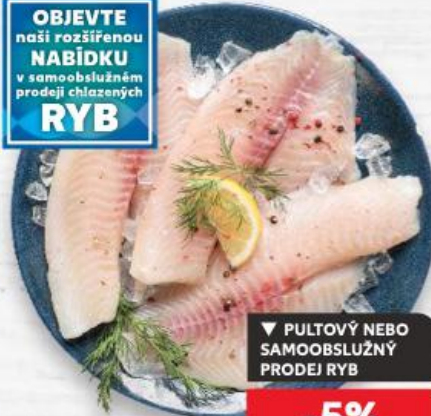

pouze

239,90

- ✓ ideální na pečení a dušení
- ✓ jemně a šťavnaté maso

Irská hovězí plec
cena za 1 kg

OBJEVTE
naši rozšířenou
NABÍDKU
v samoobslužném
prodeji chlazených
RYB

PULTOVÝ NEBO
SAMOBSLUŽNÝ
PRODEJ RYB

-5%

25,40

23,90

Tilápie
(Oreochromis niloticus)
filet bez kůže
z akvakultury
cca 250 g
100 g

PULTOVÝ NEBO
SAMOBSLUŽNÝ
PRODEJ RYB

-9%

24,20

21,90