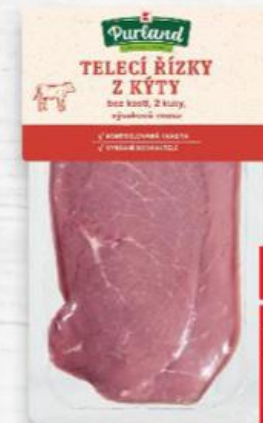

Purland

Telecí řízků
z kýty
240 g balení
cena za 1 kus
(=1 kg 499,59)

AKCE!

pouze

119,90