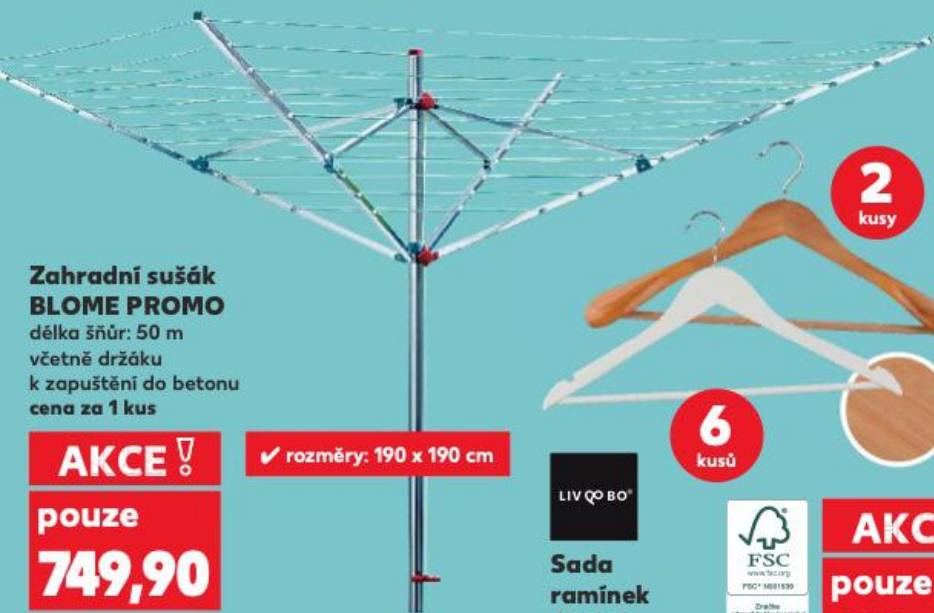

✓ rozměry: 48 x 43 x 46 cm

**dobar®**

Škrabadlo
pro kočky
materiál: sisal, plyš
různé druhy
cena za 1 kus

AKCE!

pouze
299,90

Polštář
pro zvířata
textilní
s pamětovou pěnou
cena za 1 kus

AKCE!

pouze
299,90

✓ rozměry: 78 x 58 x 8 cm

OD PONDĚLÍ

OD PONDĚLÍ 22. 4. DO NEDĚLE 28. 4.

PROVĚTREJTE DOMÁCNOST.

**Zahradní sušák
BLOME PROMO**
délka šňůr: 50 m
včetně držáku
k zapuštění do betonu
cena za 1 kus

AKCE!

✓ rozměry: 190 x 190 cm