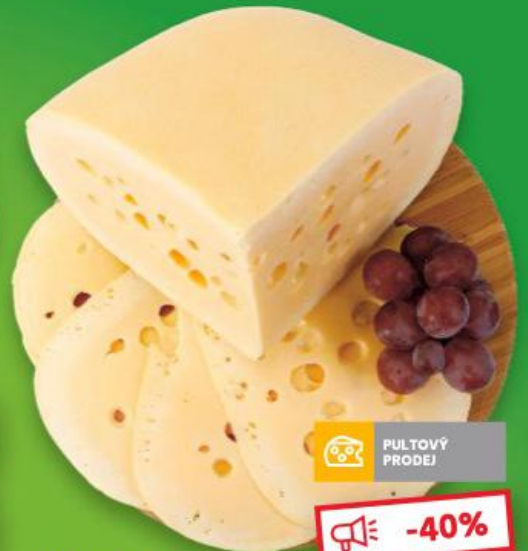

UŠETŘETE AŽ

-69%

Rajčata Roma
dovoz Španělsko
I. jakost
500 g balení
(=1 kg 49,80)

-46%
46,98
24,90

Cereální bagetka
běžné pečivo pšeničné
ze zmrazeného polotovaru
70 g
(=100 g 8,43)

-31%
8,68
5,90

RADAMER
Polotvrdý sýr
přírodní s oky
100 g