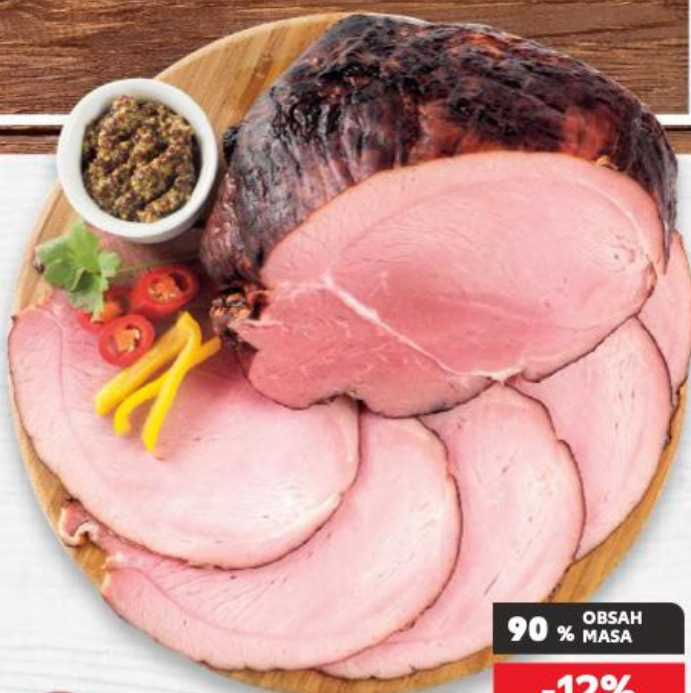

OD STŘEDY 17. 4.

lahůdky, sýry a uzeniny z pultu

ČERSTVÉ
JAKO Z KAUF LANDU

83 % OBSAH MASA

-31%

32,-

21,90

PRANTL
Krůtí prsní šunka
100 g