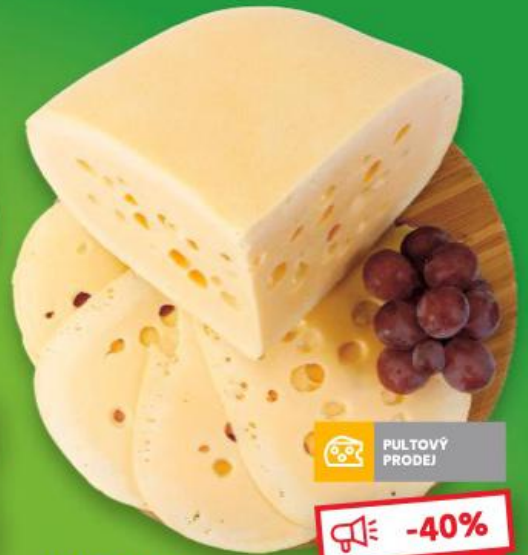

UŠETŘETE AŽ

-69%

Rajčata Roma
dovoz Španělsko
I. jakost
500 g balení
(=1 kg 49,80)

-46%
46,98
24,90

Cereální bagetka
běžné pečivo pšeničné
ze zmrazeného polotovaru
70 g
(=100 g 8,43)

-31%
8,68
5,90

RADAMER
Polotvrdý sýr
přírodní s oky
100 g