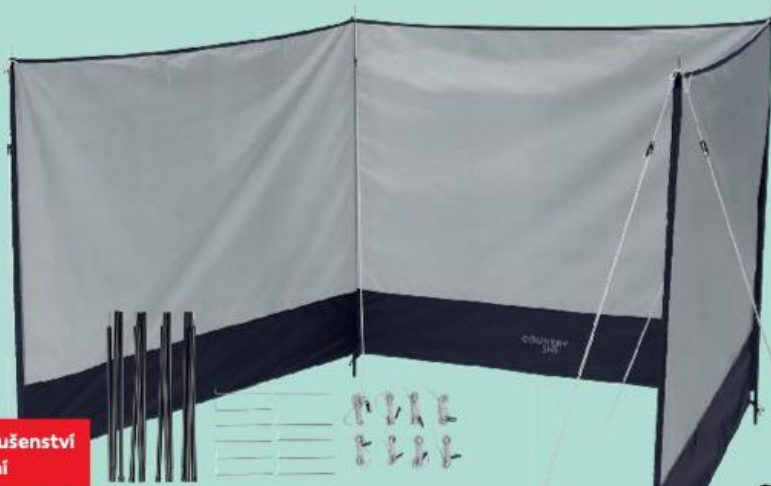

TENTO TÝDEN NOVĚ

OD PONDĚLÍ 22. 4. DO NEDĚLE 28. 4.

**PŘIPRAVTE SE
NA PĚKNÉ POČASÍ.**

**COUNTRY
Side®**

Kempingový větrolam

materiál: polyester
rozměry: 500 x 140 cm
cena za 1 kus

AKCE!

pouze

499,90

UV STANDARD 80+

✓ včetně příslušenství
pro uchycení

✓ skládací

**COUNTRY
Side®**

Kanystr na vodu
plastový
objem: 20 l
cena za 1 kus

-7%

~~139,90~~

129,90

Solární

přenosné světlo

s funkcí powerbanky
s nastavitelnými režimy
světelný tok: 400 lm
cena za 1 kus

AKCE!

pouze

249,90