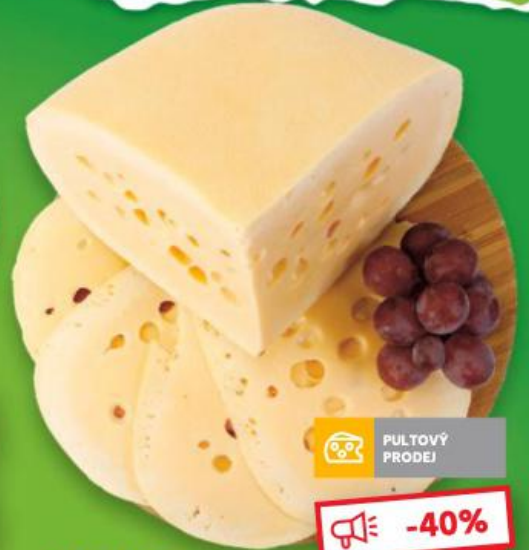

-46%
46,90
24,90

Cereální bagetka
běžné pečivo pšeničné
ze zmrazeného polotovaru
70 g
(=100 g 8,43)

-31%
8,60
5,90

RADAMER
Polotvrdý sýr
přírodní s oky
100 g

-40%
38,80
22,90

MASO PŘÍBRAM
Šunka dušená
standard
100 g