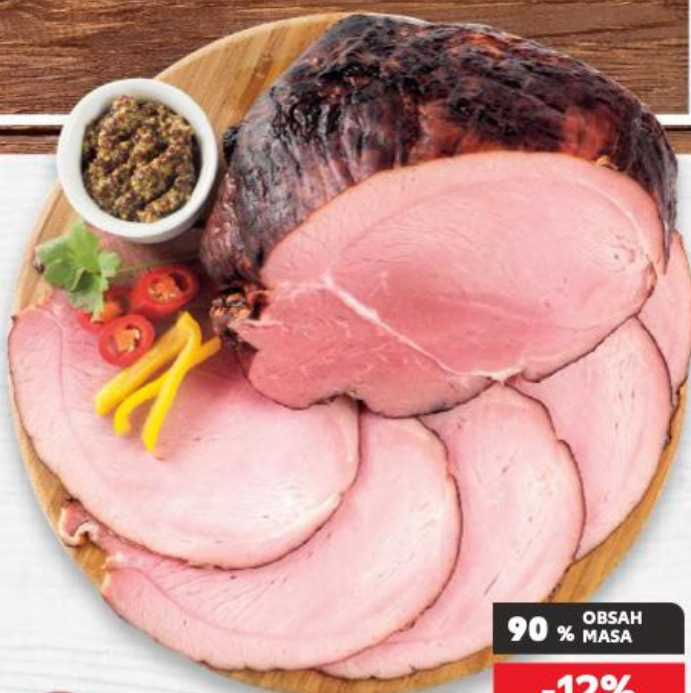

90 % OBSAH MASA

-12%

26,10

22,90

Moravské uzené
100 g