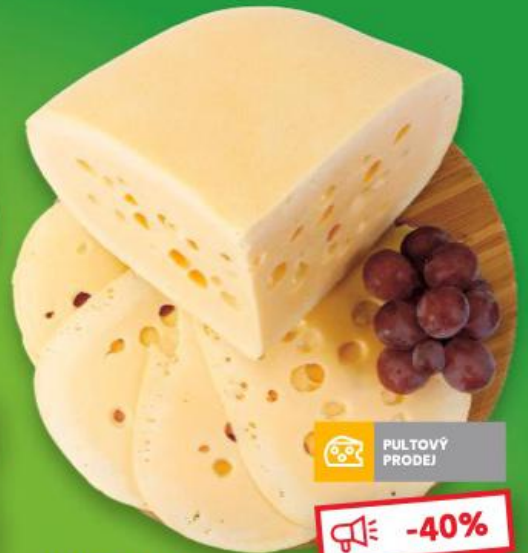

UŠETŘETE AŽ

-69%

Rajčata Roma
dovoz Španělsko
I. jakost
500 g balení
(=1 kg 49,80)

-46%
46,98
24,90

Cereální bagetka
běžné pečivo pšeničné
ze zmrazeného polotovaru
70 g
(=100 g 8,43)

-31%
8,68
5,90

RADAMER
Polotvrdý sýr
přírodní s oky
100 g