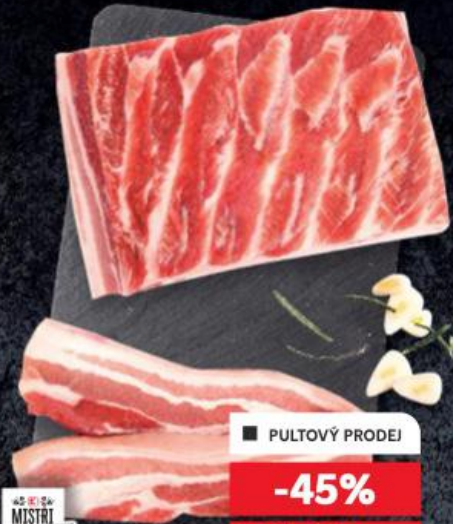

pouze

2,50

BIO

BIO semínkový chléb
pšenično-žitný
ze zmrazeného polotovaru
400 g
(=100 g 7,38)

-17%

35,90

29,50

MISTŘI
OD FOCHU
Z Modletic!

**Z NAŠEHO
VLASTNÍHO
MASOZÁVODU.**

Vepřová pečeně
s kostí, v celku
cena za 1 kg

■ PULTOVÝ PRODEJ

-50%

202,90

99,90

Vepřový bok
bez kostí
cena za 1 kg

■ PULTOVÝ PRODEJ