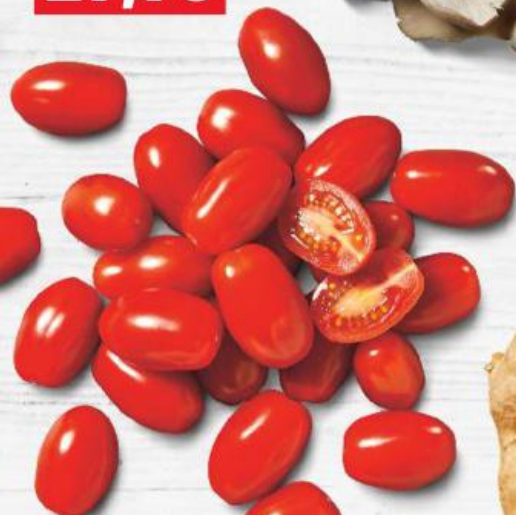

Zázvor
dovoz Čína
1 kg

-28%

139,90

99,90