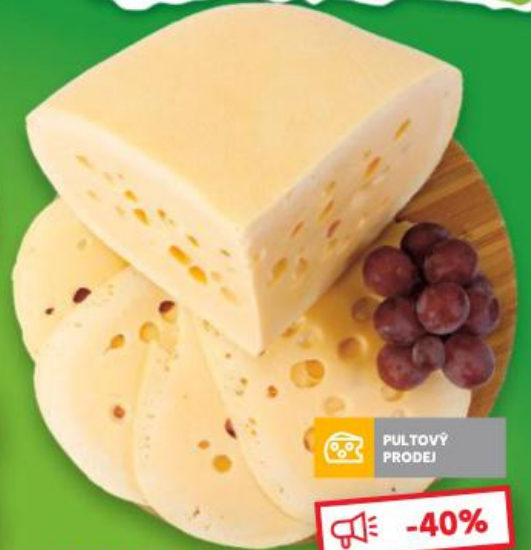

RADAMER
Polotvrdý sýr
přírodní s oky
100 g

-40%
38,80
22,90