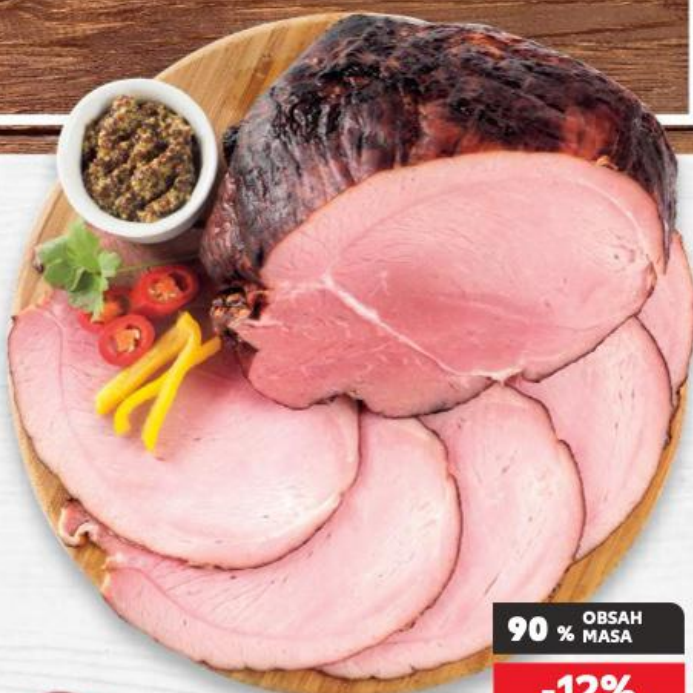

# lahůdky, sýry a uzeniny z pultu

**ČERSTVÉ**  
JAKO Z KAUF LANDU

83 % OBSAH MASA

-31%

32,-

21,90

**PRANTL**  
Krůtí prsní šunka  
100 g

90 % OBSAH MASA