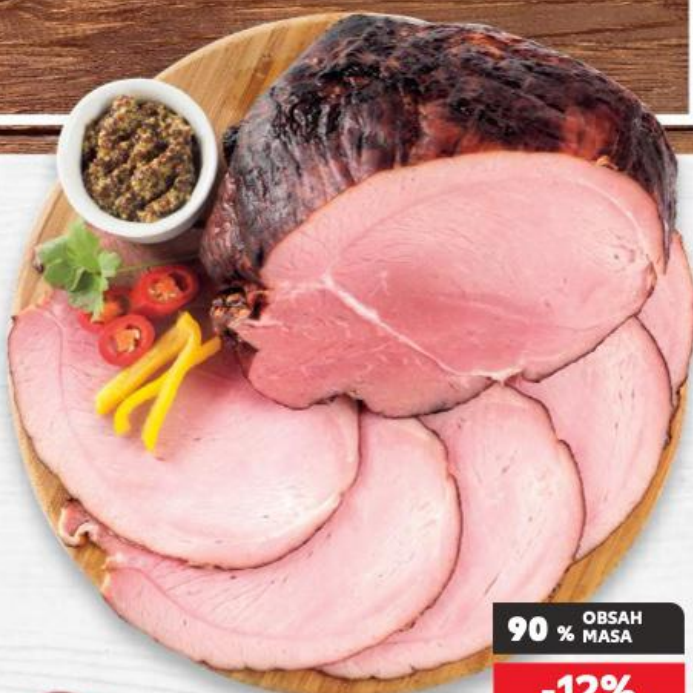

90 % OBSAH MASA

-12%

26,10

22,90

Moravské uzené
100 g