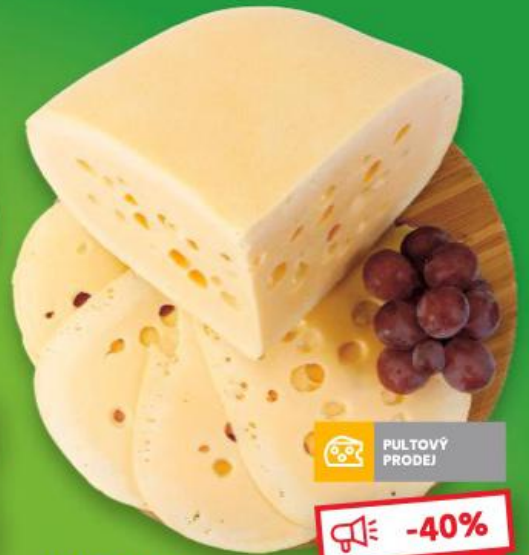

RADAMER
Polotvrdý sýr
přírodní s oky
100 g

-40%
38,80
22,90