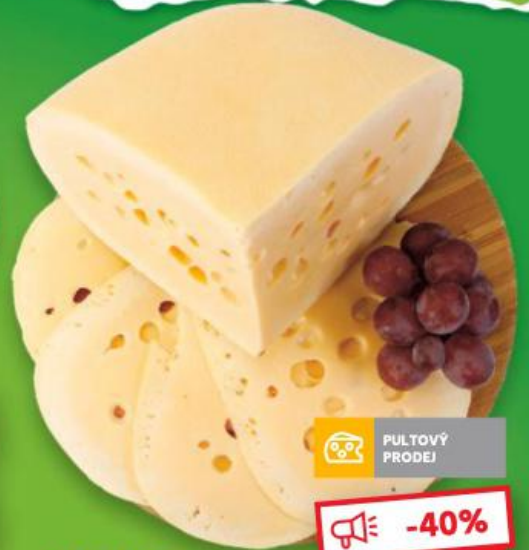

RADAMER
Polotvrdý sýr
přírodní s oky
100 g

-40%
38,80
22,90