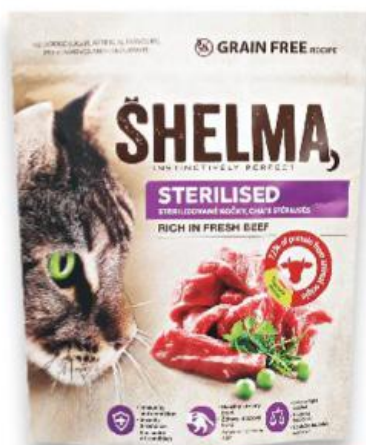

WHISKAS
Granule pro kočky
hovězí
3,8 kg
(=1 kg 73,66)

-43%

499,-

279,90

SHELMA
Granule pro kočky
hovězí
750 g
(=1 kg 133,20)

-9%

109,90

99,90