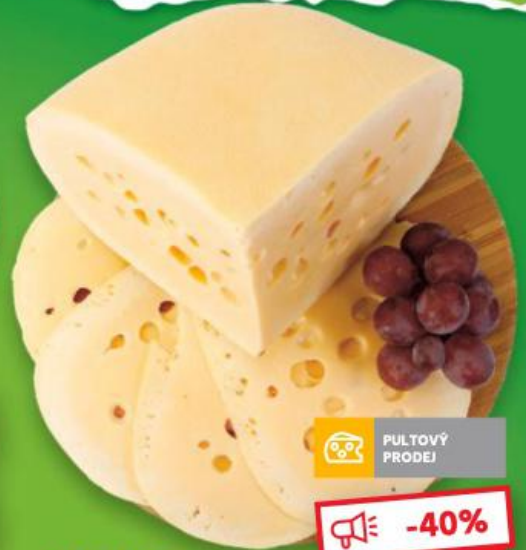

RADAMER
Polotvrdý sýr
přírodní s oky
100 g

-40%
38,80
22,90