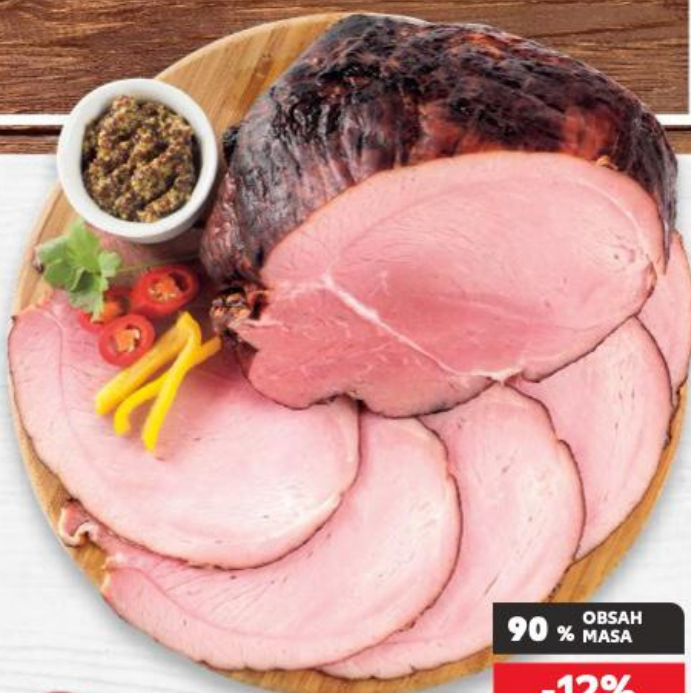

# lahůdky, sýry a uzeniny z pultu

**ČERSTVÉ**  
JAKO Z KAUF LANDU

83 % OBSAH MASA

-31%

32,-

21,90

**PRANTL**  
Krůtí prsní šunka  
100 g

90 % OBSAH MASA