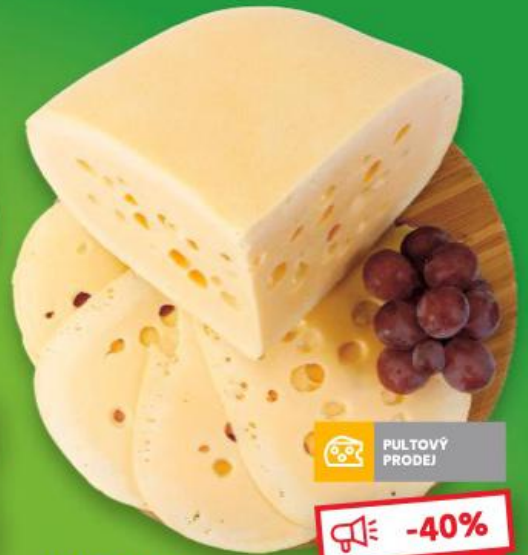

RADAMER
Polotvrdý sýr
přírodní s oky
100 g

-40%
38,80
22,90