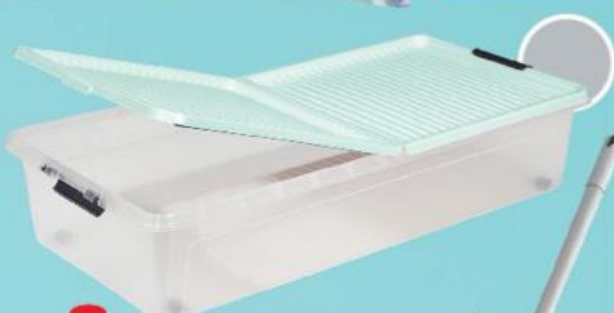

AKCE!

pouze
59,90

1 kus

✓ rozměry: 40 x 30 x 50 cm

LIV QO BO®

**Úložný box/
Organizér
do zásuvky**
textilní
různé druhy a dezény
cena za 1 kus/ 1 balení

2 kusy

✓ obsahuje:
1x 40 x 14 x 37 cm, 1x 20 x 15 x 37 cmMAX.
4
KG✓ rozměry: 78 x 38 x 16,5 cm
objem: 32 l