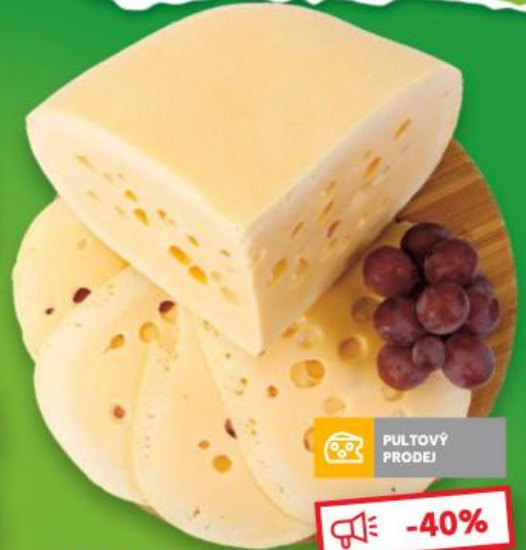

-46%
46,90
24,90

Cereální bagetka
běžné pečivo pšeničné
ze zmrazeného polotovaru
70 g
(=100 g 8,43)

-31%
8,60
5,90

RADAMER
Polotvrdý sýr
přírodní s oky
100 g

-40%
38,80
22,90

MASO PŘÍBRAM
Šunka dušená
standard
100 g