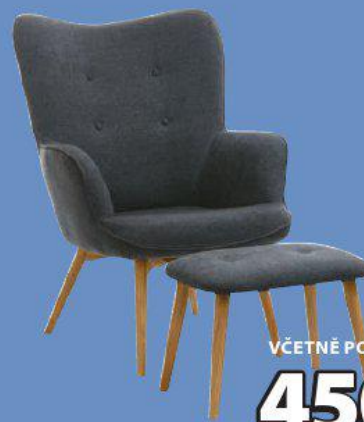

KONFERENČNÍ STOLEK MARKSKEL

Dekorační dýha. Š60xD110xV53 cm **3999,-**Sleva
36%

VČETNĚ PODNOŽKY

4500,-

KŘESLO SKALBORG

Potah. Sedadlo a opěradlo s pěnovou výplní. Nohy z masivního dubu. Včetně podnožky. Š72xV99xH115 cm **6999,-**Sleva
38%**8000,-**Sleva
35%**6500,-**