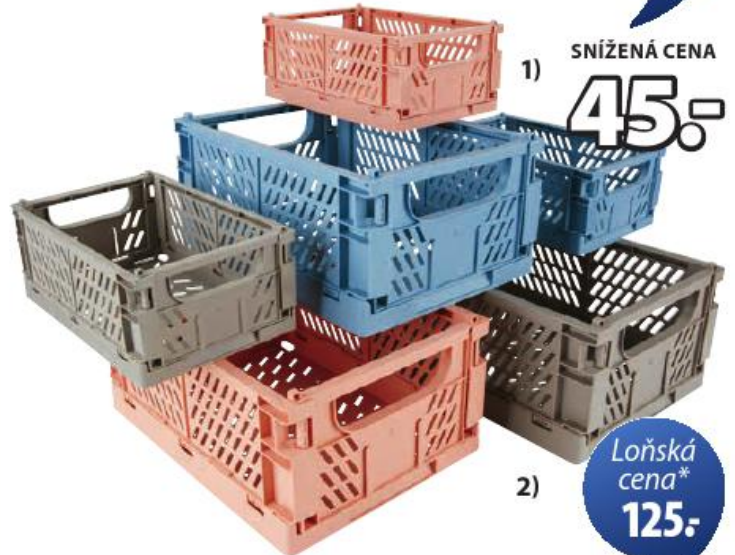

1)

Ložská
cena*
125,-

SNÍŽENÁ CENA

100,-

Plast (100% recyklováno).

1) Š16xD25xV10 cm 45,-
2) Š25xD34xV15 cm 100,-

STANDARD
100
OEKO
TEX®