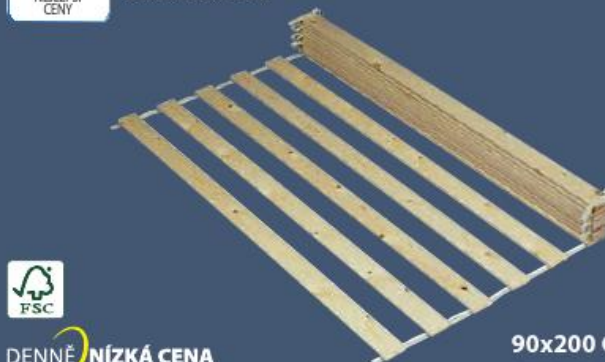

70x140 cm 1350.-

DREAMZONE® 1000.-

DENNĚ NÍZKÁ CENA

PĚNOVÁ MATRACE
DĚTSKÁ PLUS F45

8 cm vysoká kvalitní matrace s jádrem z polyuretanové pěny. Pratelný potah s jemným prošíváním. 60x120 cm

70x200 cm 400,-
80x200 cm 450,-