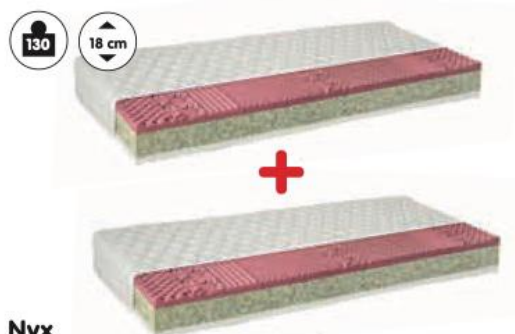

od 3 399 Kč

Talos

ŠxVxH: 80/90/120/140/160/180x18x180 cm, pěnová matrace, jádro z flexifoam pěny, pratelný potah (480-0352/001)

od 3 799 Kč

Hyperion Wool

ŠxVxH: 90x18x200 cm, oboustranná, potah matrace v provedení letní (bavlna – studenější strana) a zimní (vlna – teplejší strana), 7 anatomických zón, taštičkové jádro (247-0009/002)

3 799 Kč

Artemis

ŠxVxH: 80/90/120/140/160/180x20x200 cm, taštičková matrace, vrstva z paměťové pěny, matracovina z Aloe Vera (400-0145/002)

od 4 299 Kč

Nyx

ŠxVxH: 90x18x200 cm, pěnová matrace, každá strana s rozdílnou tuhostí, pratelný potah (400-0156/001)