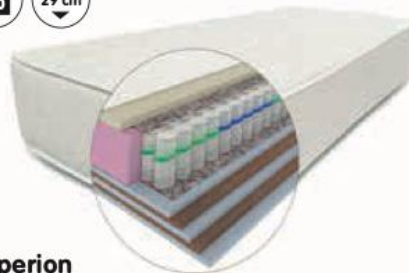

Hyperion

Š×V×H: 90×29×200 cm, oboustranná, 9 anatomických zón, taštičkové jádro, vrstva latexu a kokosu, pratelný potah (247-0009/001)

7 999 Kč

130 19 cm