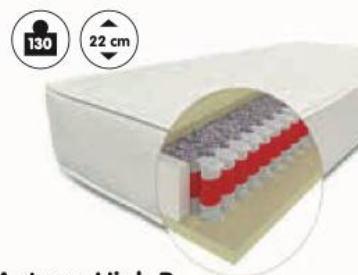

Anteros High R

ŠxVxH: 90x24x200 cm, taštičková matrace s HR (studenou) pěnou na obou stranách, pratelný potah, 7 anatomických zón, materiál: látka (247-0012/001)

6 799 Kč