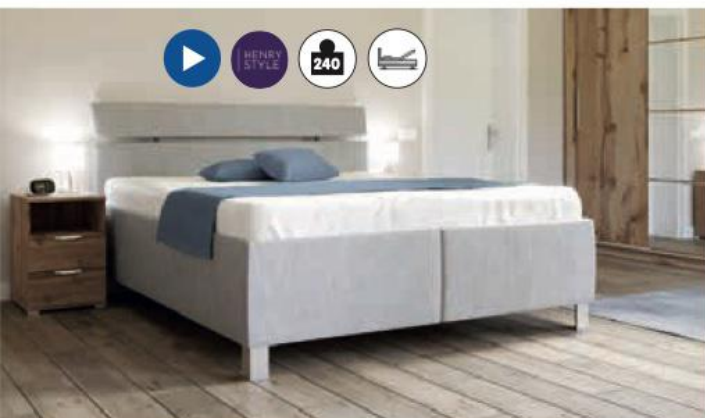

22 999 Kč

Anne

Libivá, komfortní a praktická. To je čalouněná postel Anne, spadající do kategorie třídy extra kvalita z řady HENRY STYLE. Luxusní čalouněné dvoulůžko o rozměrech 180x200 cm si najde místo v každé ložnici díky neutrální šedé potahové látce. Ta konstrukci dodává měkkost a zároveň nehrozí poranění o tvrdou hranu postele.