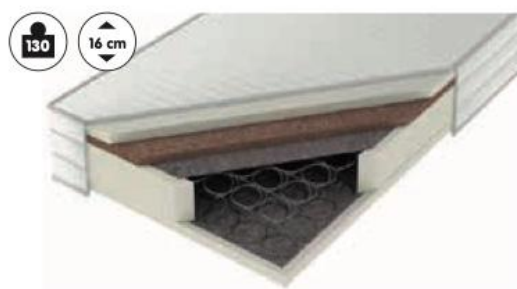

Air Eco kokosová

ŠxVxH: 90x16x200 cm, kokosová vrstva, PUR pěna, pružinové jádro (247-0011/002)

2 999 Kč