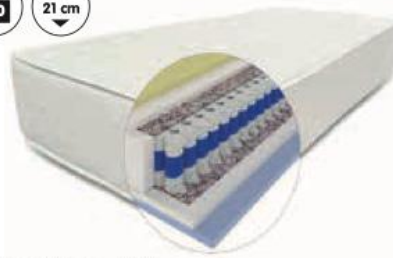

7 999 Kč

130 19 cm

**Pallas Latex 500s**

Š×V×H: 90×19×200 cm, taštičkové jádro, 722 taštičkových pružin, vrstva latexu na obou stranách matrace, pratelný potah, 7 anatomických zón (247-0013/001)

7 999 Kč

130 21 cm

**Pallas Visco 500**

Š×V×H: 90×21×200 cm, paměťová a studená pěna, 722 taštičkových pružin, taštičkové jádro, pratelný potah, 7 anatomických zón (247-0013/002)

7 999 Kč

Co je to topper

Občas se stane, že vám přestane spací plocha vyhovovat. Zdá se vám příliš měkká nebo tvrdá. Ať už tak či onak, pomoc je na dosah. Snadné a cenově nenáročné řešení nabízí topper. Jedná se o krycí podložku, která příjemně pruží a může naplnit vaše očekávání o tvrdší, nebo naopak měkčí spací ploše. Výhoda topperu spočívá v jeho snadné manipulovatelnosti a údržbě. Navíc se jedná i o ekonomické řešení, které prodlužuje nábytku životnost.