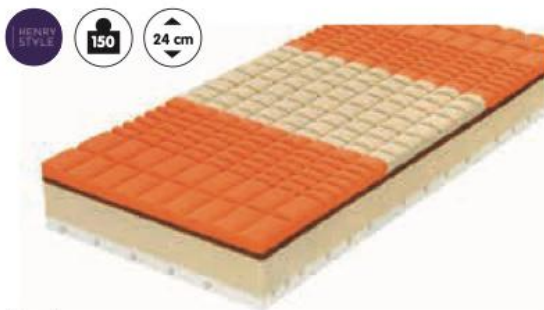

Morfeus

ŠxVxH: 90x24x200 cm, pěnová matrace, vrstva kokosu, pratelný potah (480-0356/002)

od 7 399 Kč