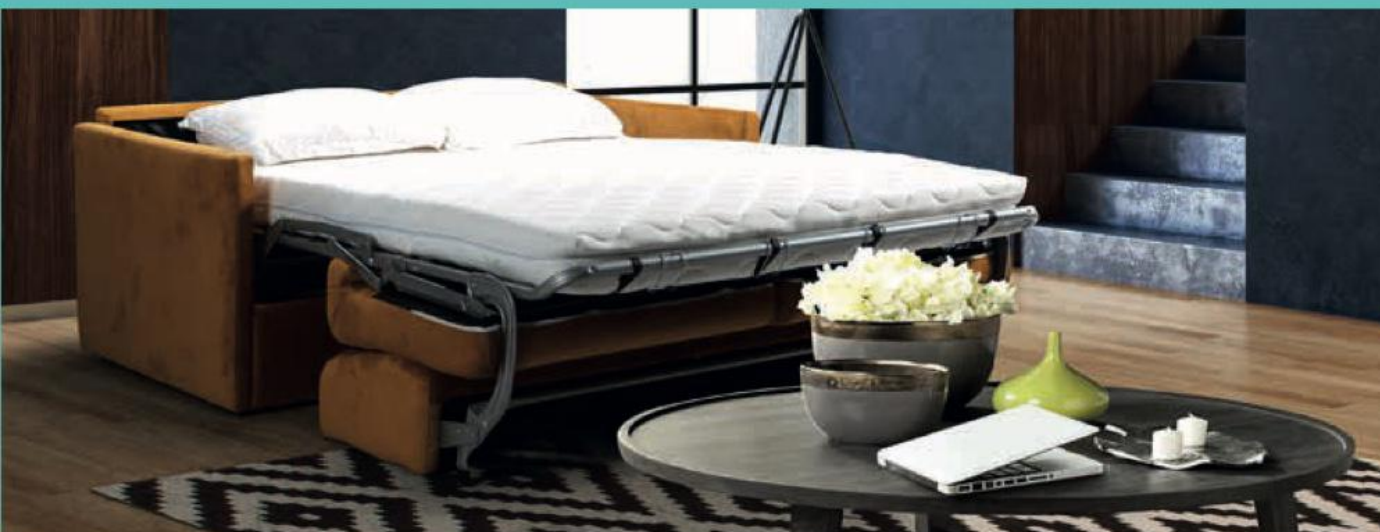

ŠxVxH: 103x87x209 cm, výška sedáku: 46 cm,
materiál: látka (172-0095/002)

od 12 999 Kč

Každodenní spaní

Není nad to se po náročném dni pohodlně natáhnout a ponořit se do spánku. Proto pro vás máme výběr luxusních sedacích souprav, které kromě ryzí praktičnosti a komfortu při sezení, nabídnou i královské poležení. Několika rychlými tahy ze sedačky uděláte prostorné lůžko, disponující kvalitní matrací.