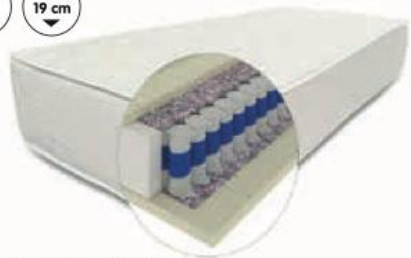

Pallas Latex 500s

Š×V×H: 90×19×200 cm, taštičkové jádro, 722 taštičkových pružin, vrstva latexu na obou stranách matrace, pratelný potah, 7 anatomických zón (247-0013/001)

7 999 Kč

130 21 cm