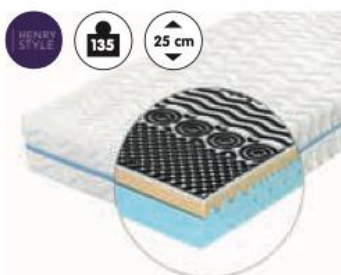

Dana

Š×V×H: 90×42×202 cm, celočalouněná, materiál: látka, pružinová matrace (690-0095/004)

4 999 Kč

Harry

Š×V×H: 90×57,5×200 cm, materiál: látka, taštičková matrace, nadstandardní výška 57,5 cm (247-0010/001)

6 499 Kč

Don XXL

Š×V×H: 217×84×157 cm, materiál potahu: látka mikrofáze, komfortní matrace (164-0010/001)

6 999 Kč

Matrace

Luxusní matrace nemusí být drahé

Ač se to nezdá, je to pravda. Důležitým parametrem není pouze cena. Vybíráte totiž hlavně podle tuhosti, nosnosti, výšky ale především rozměrů. V dnešní době si tu pravou vybere opravdu každý. Mějte na paměti, že v posteli strávíte až třetinu života, buďte tedy při výběru nejen matrace, ale i třeba roštu více než zodpovědní.