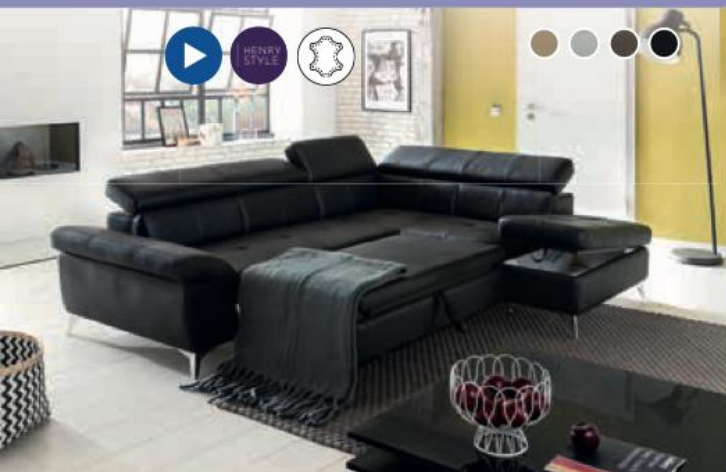

Barx

Majestátně vyhlížející sedačka Barx vnese do vašeho obývacího pokoje ten pravý styl. Celkový vzhled sedačky doplňují vyšší ocelové nožky ve stříbrné barvě, které i přes svou nenápadnou výšku, umožňují použití robotických vysavačů. Díky ergonomickému tvaru zajistí sedací souprava dokonalý odpočinek a relaxaci u televize či rozečtené knihy.

ŠxVxH: 256x90x206 cm, levý/pravý roh, plocha lůžka: 181x125 cm, materiál: kůže/eko-kůže (995-0441/001)

32 999 Kč