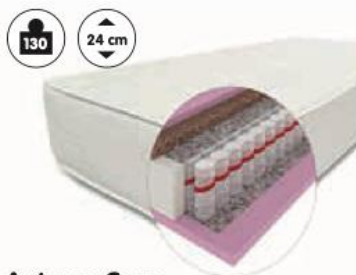

Anteros Coco

ŠxVxH: 90x24x200 cm, taštičkové jádro, PUR pěna, kokosová vrstva, pratelný potah, 9 anatomických zón (247-0012/002)

6 499 Kč