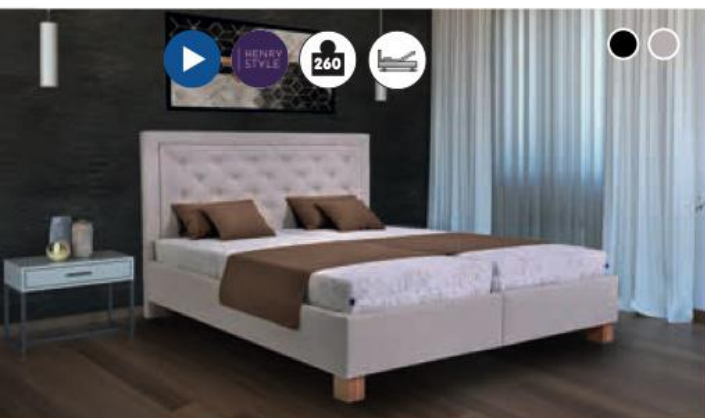

25 999 Kč

Trent

ŠxVxH: 194x122x221 cm, plocha lůžka: 180x200 cm, včetně matrace, materiál: látka (885-0128/001)

26 999 Kč

Elizabeth

Luxusní čalouněné dvoulůžko českého výrobce si jistě oblíbíte. Díky příjemně krémovému potahu, vytvoří v interiéru čisté a útulné prostředí. Elizabeth nabízí mimo jiné nadstandardně 152 cm vysoké čelo, jehož detailní prošívání činí nábytek ještě stylovějším. Celkový design pak doplňují nožky z masivního bukového dřeva.