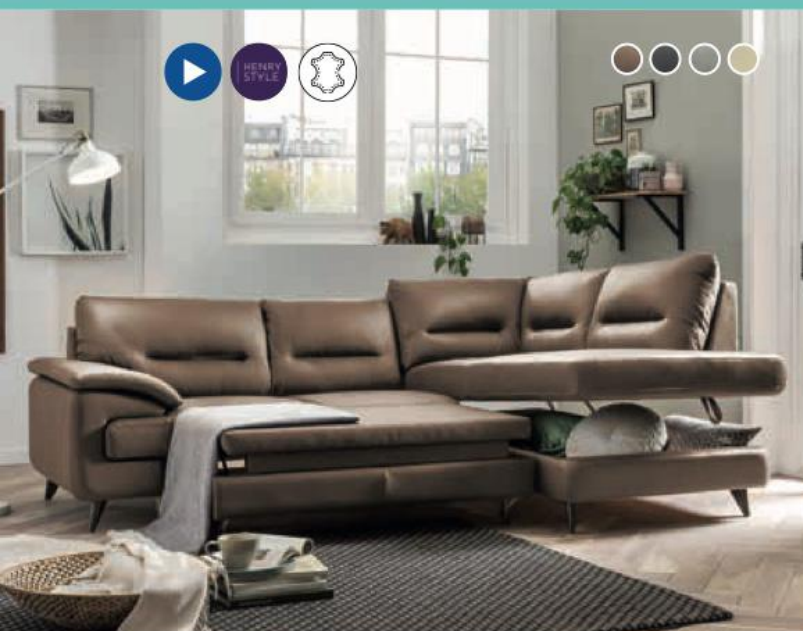

Delise

Nadstandard, který je zřejmý na první pohled. To je nadčasová a moderní kožená sedačka Delise. Kromě posezení, nabízí i možnost rozložení na dostatečně velké lůžko o rozměrech 174×123 cm. Delise je střední cesta mezi extra kvalitou a standard cenou. Dostanete tak nábytek, který bude nejen radost používat, ale se kterým rozhodně chybu neuděláte.