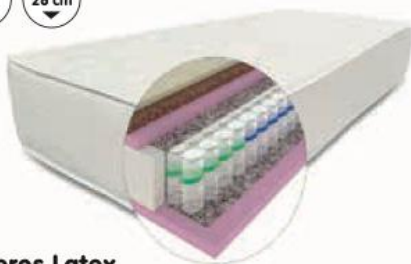

130 26 cm

Anteros Latex

Š×V×H: 90×26×200 cm, oboustranná, PUR pěna, taštičkové jádro, vrstva latexu a kokosu, pratelný potah, 9 anatomických zón (247-0012/003)

7 799 Kč

130 29 cm