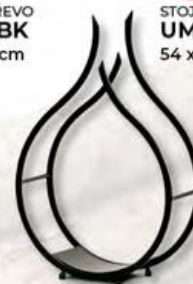

-33% 999,-
~~1.495,-~~

KOŠE V SADĚ
PRE201
38 x 38 x 30 cm, 30 x 30 x 26 cm,
23 x 23 x 22 cm

-41% 589,-
~~996,-~~

STOJAN NA DŘEVO
UM0994 BK
50 x 27 x 50 cm

-41% 769,-
~~1.296,-~~

STOJAN NA DŘEVO
UM0995 BK
54 x 19 x 80 cm