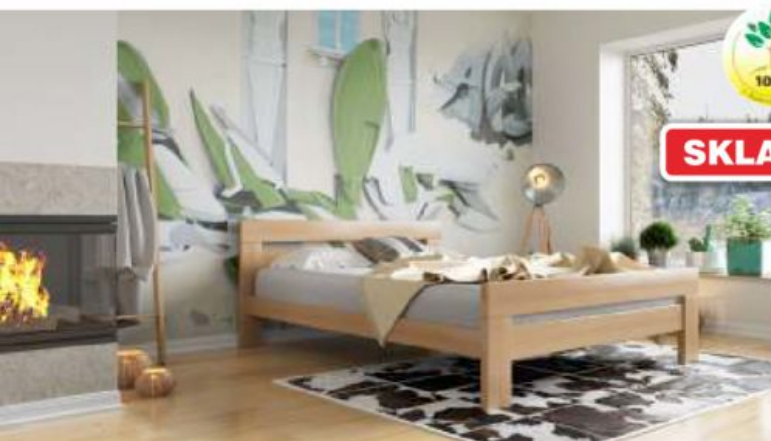

LENNY PP

Provedení: buk natural, buk-bílá. Cena uvedena **bez roštu a matrace**
š*v*h: 120*140*208 cm

LENNY PP ☐ 9 590,-
☐ 12 500,-

SKLADEM