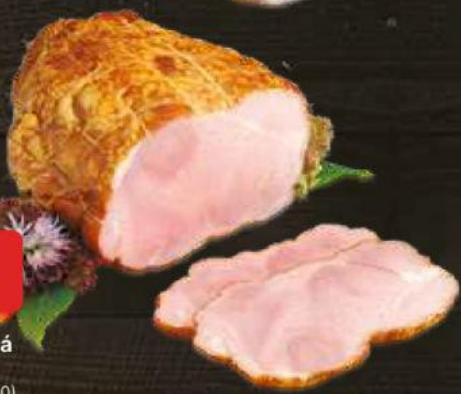

Váhalova tlačěnka
100 g (1 kg = 159.00)

60%
MASA

17⁴⁰

Šunkový salám Váhala
100 g (1 kg = 174.00)

70%
MASA

23⁹⁰

Uzená rolovaná
plec Váhala
100 g (1 kg = 239.00)

85%
MASA