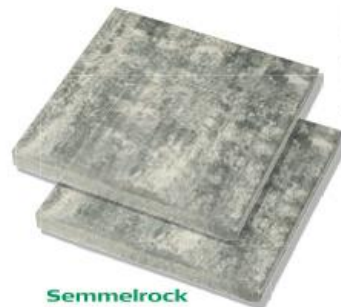

Semmelrock

Elegant

- 50x50x4 cm
- bíločerná
10700375

139.ks

při pal. odběru od
48 ks **132.00** /ks

Nářadí