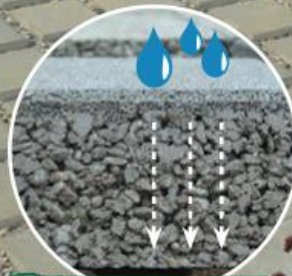

Speciální struktura  
pro vsakování vody

**Dlažba pro zachování  
ekologické rovnováhy**

- » reguluje přívalem deště
- » snižuje riziko záplav a erozi
- » odlehčuje kanalizaci a čistítkám odpadních vod
- » vodozádržné řešení napomáhá k zásobování podzemních vod
- » dlážděné plochy s minimální spárou
- » zlepšení klimatických podmínek v urbanizovaných lokalitách