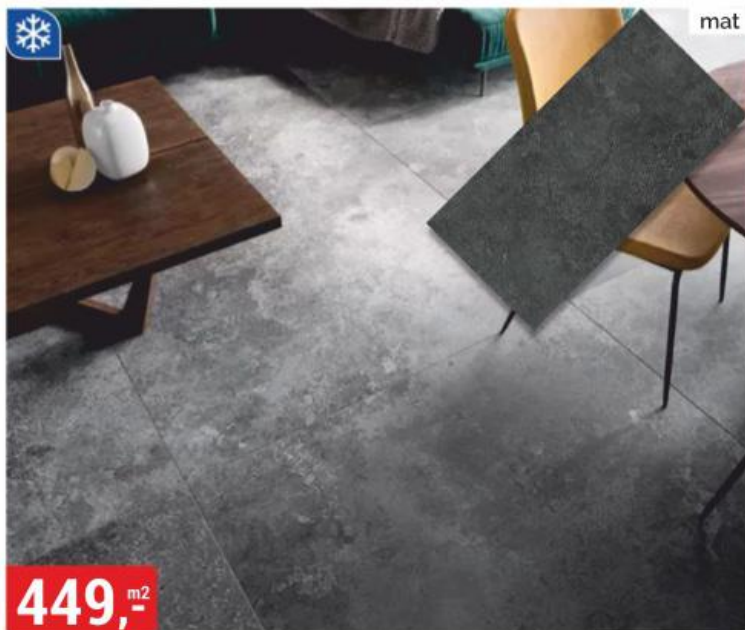

mat

399,-^{m²}

DLAŽBA FENDI 60x120 cm
třída I, rektifikovaná, protiskluz R10, otěruvzdornost PEI 5

mat

299,-^{m²}

DLAŽBA ARCATA GREY 59,8x119,8 cm
třída I, rektifikovaná, protiskluz R10, otěruvzdornost PEI 4