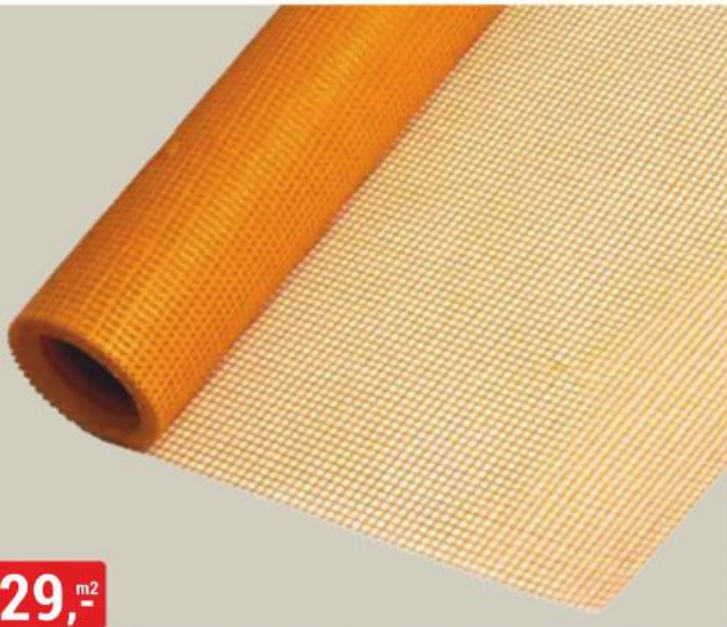

29,-^{m²}

ARMOVACÍ TKANINA 165g/m²
barevná, 1x50 m, pouze celá balení

45,-^{m²}

NOPOVÁ FÓLIE
1x10 m, 1x20 m, pouze celá balení

999,-

MINERÁLNÍ VLNA DOMO PLUS
50, 100, 160, 200 mm, již od 49,55 Kč/m²

PVC

339,-