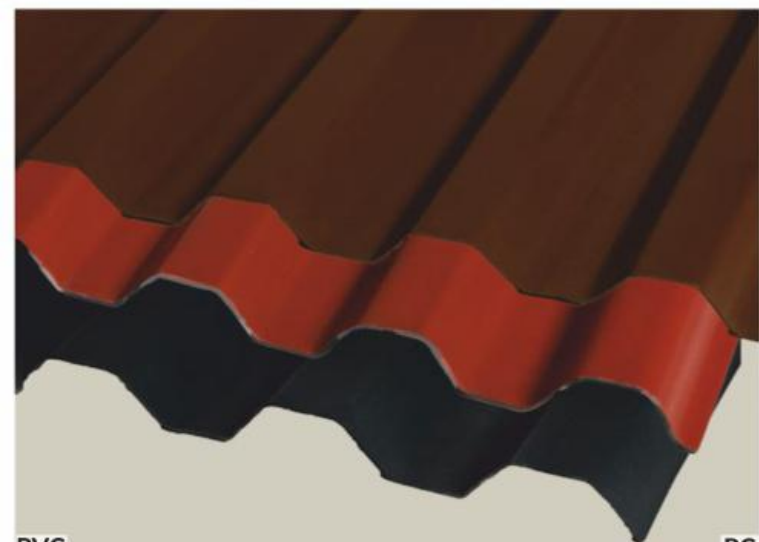

29,-^{m²}

ARMOVACÍ TKANINA 165g/m²
barevná, 1x50 m, pouze celá balení

45,-^{m²}

NOPOVÁ FÓLIE
1x10 m, 1x20 m, pouze celá balení

999,-

MINERÁLNÍ VLNA DOMO PLUS
50, 100, 160, 200 mm, již od 49,55 Kč/m²

PVC

339,-