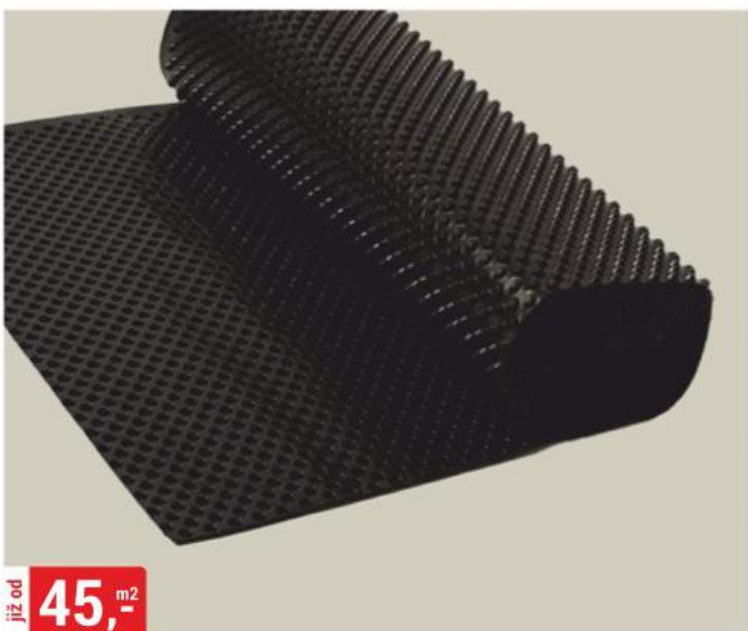

45,-^{m²}

NOPOVÁ FÓLIE
1x10 m, 1x20 m, pouze celá balení