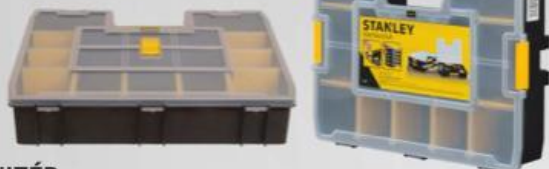

279,-

STANLEY
BRAŠNA
NA NÁŘADÍ 12"

499,-

STANLEY
SADA ORGANIZÉR
SORTMASTER+SORTM
JUNIOR

149,-

ŠADA
ŠROUBOVÁKŮ JUFISTO
4-dílná