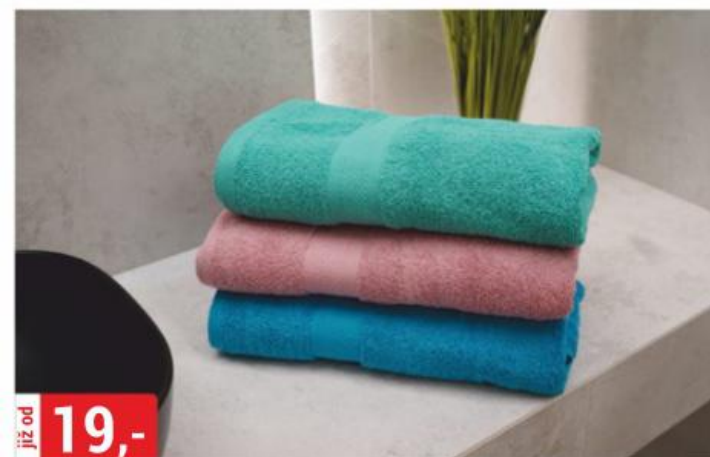

již od 19,-

69,-

69,-

již od 299,-

CENOVÝ HIT

~~399,-~~
189,-

479,-

279,-

CENOVÝ HIT

~~1259,-~~
659,-