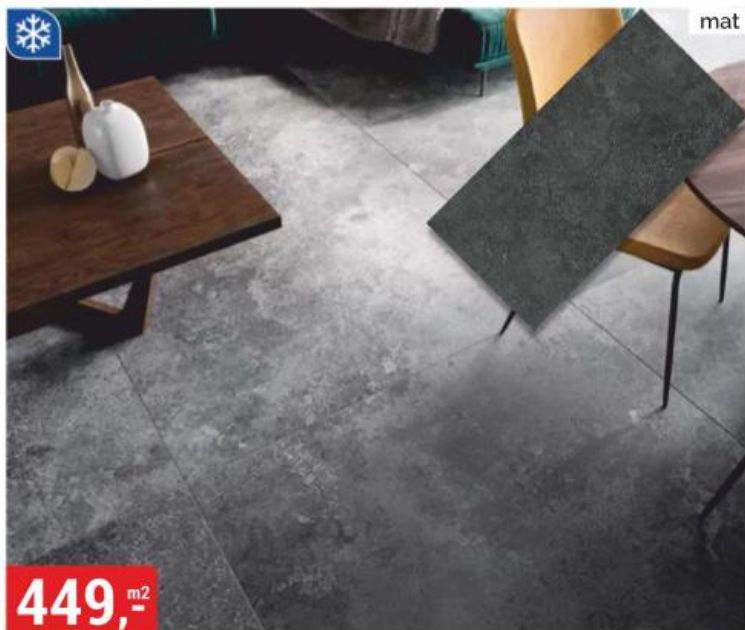

DLAŽBA FENDI 60x120 cm
třída I, rektifikovaná, protiskluz R10, otěruvzdornost PEI 5

449,-^{m2}

S KARTOU I APLIKACÍ | LEVNĚJI!

499,^{m2}
cena bez karty

459,^{m2}
cena s kartou

399,^{m2}

OBKLAD METROTILES 10x20 cm
třída I