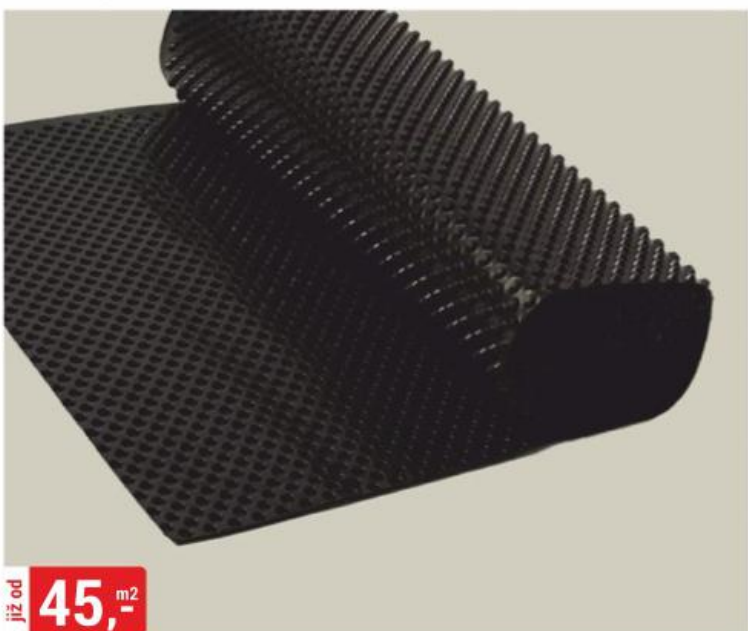

1,3 w/m2K

6999,-

STŘEŠNÍ OKNO PVC TLP
78x118 cm

19,-^{m2}

PAROPROPUSTNÁ FÓLIE
1,5x50 m, pouze celá balení

29,-^{m2}

ARMOVACÍ TKANINA 165g/m2
barevná, 1x50 m, pouze celá balení

45,-^{m2}