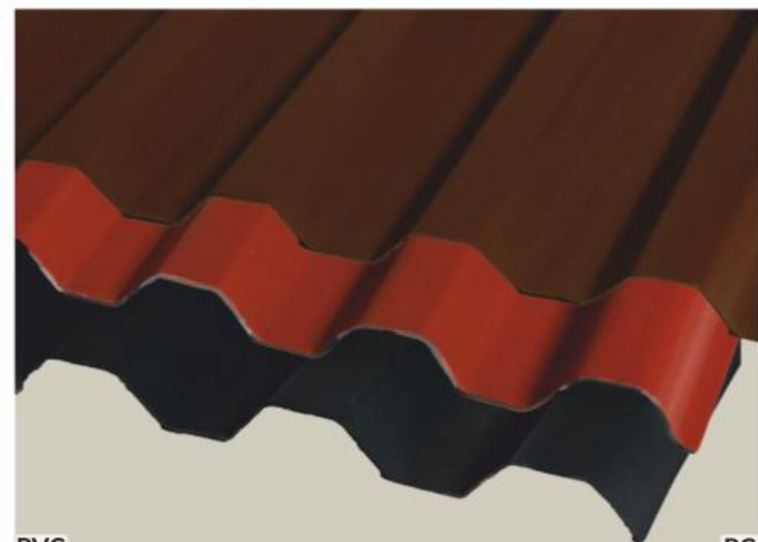

PVC

PC

339,-

369,-

399,-

STŘEŠNÍ KRYTINA
200x90 cm, trapézová a vlnitá, 188,33 Kč/m²

205,00 Kč/m²

BITUMETOVÁ STŘEŠNÍ KRYTINA
200x86 cm, vlnitá, různé barvy, 231,98 Kč/m²

4 mm
261,43 Kč/m²

6 mm
380,48 Kč/m²

10 mm
451,91 Kč/m²

489,-

549,-

799,-

949,-

PLECHOVÁ STŘEŠNÍ KRYTINA 2x0,9 m
tloušťka 0,4 mm, červená, hnědá, 271,67 Kč/m²

POLYKARBONÁTOVÉ DESKY
2x1,05 m, čiré a hnědé

-10%

**STŘÍŠKY
NAD VCHODOVÉ DVEŘE**

199,-^{m²}

ŠINDEL
různé barvy, pouze celá balení