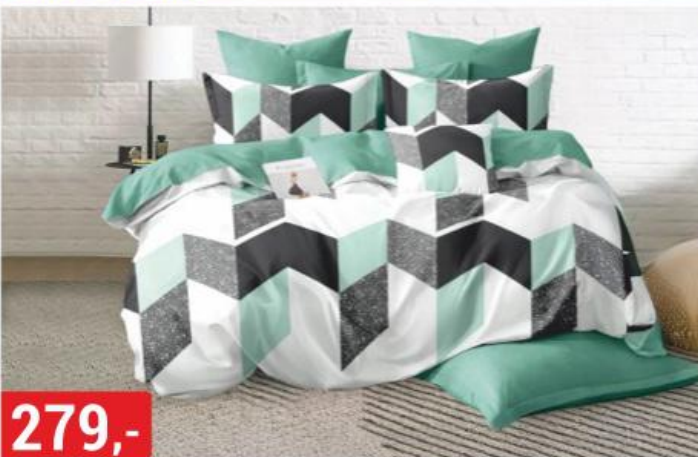

CENOVÝ HIT

~~399,-~~
189,-

ZÁVĚS 135x250 cm
různé vzory a barvy

479,-

KOBEREC FRISEE PHOENIX 120x170 cm
různé vzory a barvy

279,-

POVLEČENÍ MIKROVLÁKNO 140x200 cm
různé vzory a barvy

CENOVÝ HIT