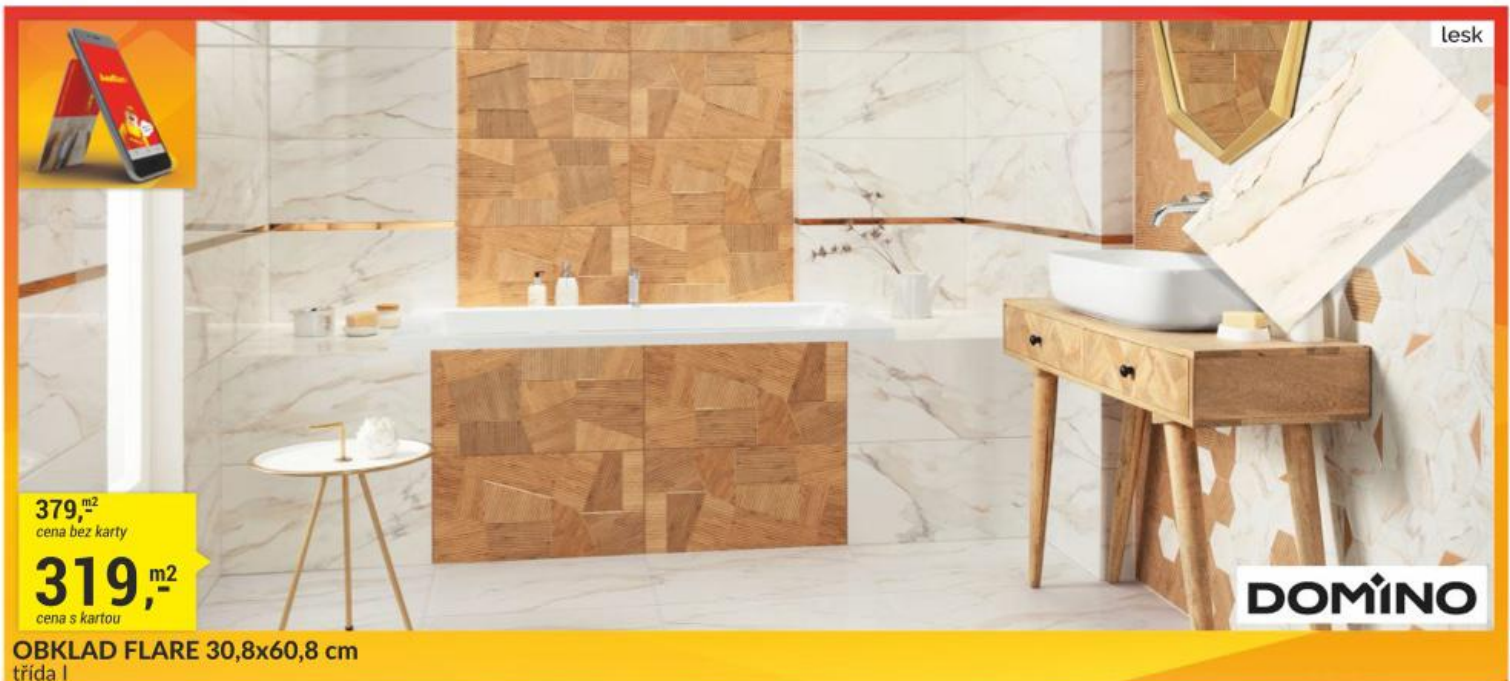

DLAŽBA HAWAI CREAM 60x120 cm
třída I

lesk

499,-^{m²}

DLAŽBA SOLACE BLACK 60x120 cm
třída I, rektifikovaná

lesk

379,-^{m²}
cena bez karty
319,-^{m²}
cena s kartou

OBKLAD FLARE 30,8x60,8 cm
třída I

DOMINO