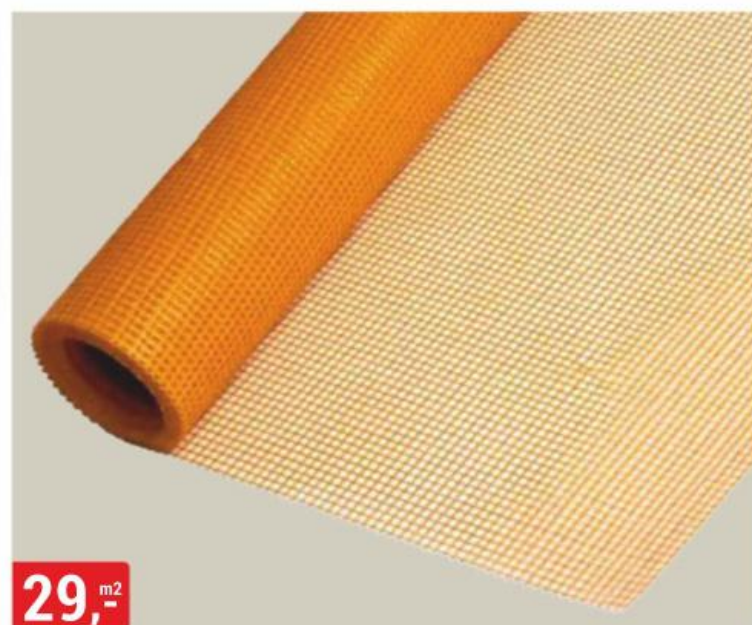

4 mm
261,43 Kč/m²

6 mm
356,67 Kč/m²

10 mm
428,10 Kč/m²

549,-

749,-

899,-

POLYKARBONÁTOVÉ DESKY
2x1,05 m, čiré a hnědé

29,-^{m²}