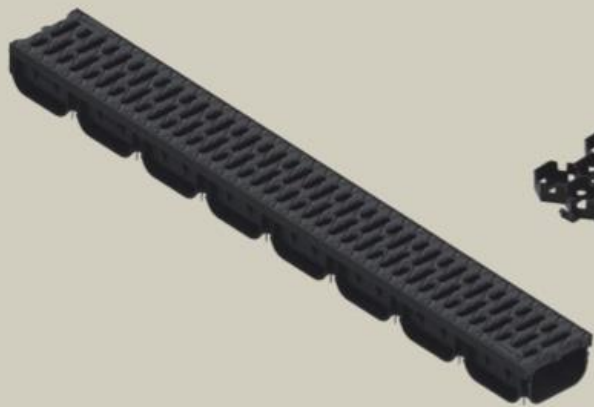

299,-

79,-

169,-

599,-

PVC

299,-

PC

369,-

205,00 Kč/m²

339,-

59,-