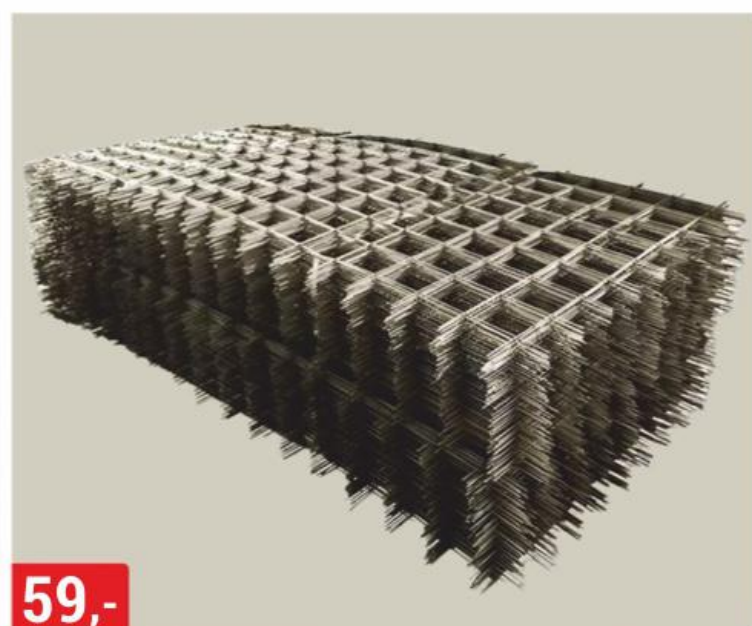

59,-

ARMOVACÍ SÍŤ
200x100 cm, oka 10x10 cm, tl. 2 mm, 29,50 Kč/m²