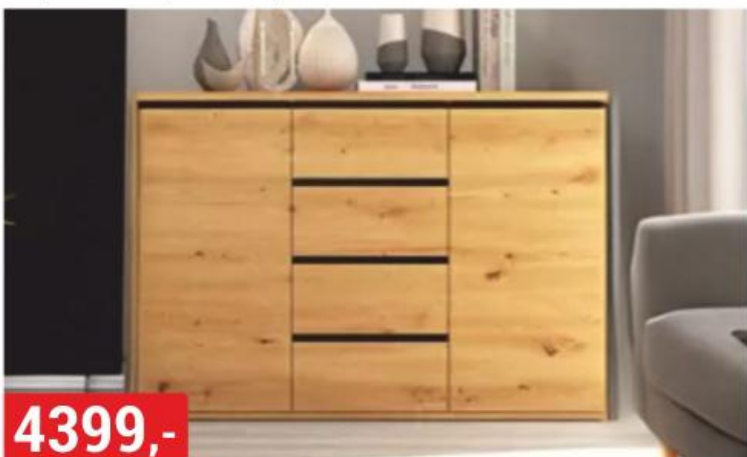

HILL
155,4x40x80 cm, různé barvy

4399,-

NAXOS
151x86x40 cm, dub artisan/černá