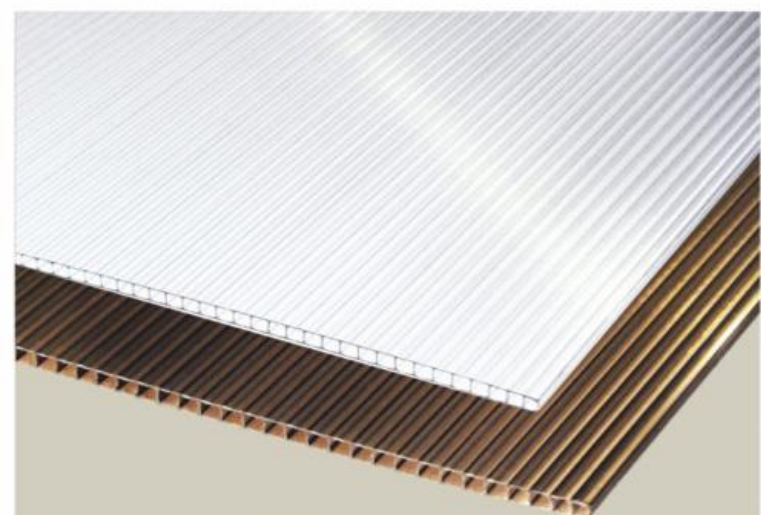

4 mm
261,43 Kč/m²

6 mm
356,67 Kč/m²

10 mm
428,10 Kč/m²

549,-

749,-

899,-

POLYKARBONÁTOVÉ DESKY
2x1,05 m, čiré a hnědé

29,-^{m²}