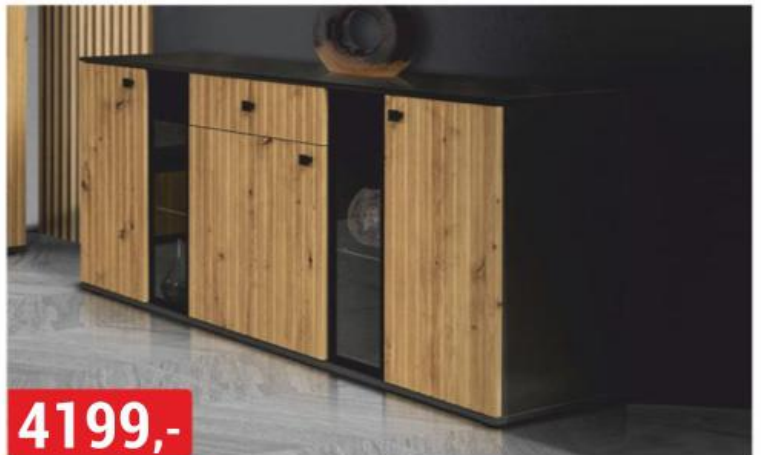

LILLE
219x85x45 cm, dub wellington

4199,-