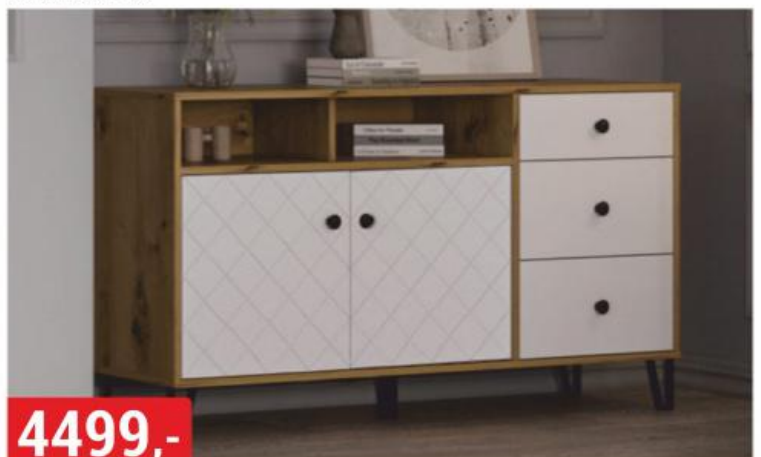

RETRO
140x94x45 cm

4499,-